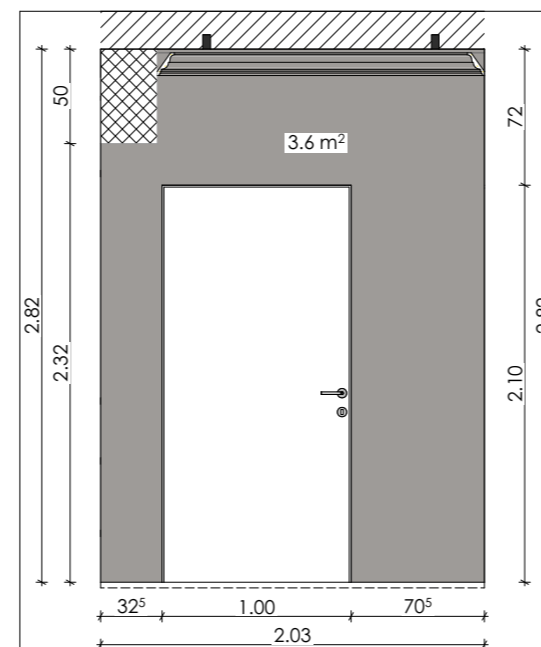

P7

Wall finish

M-1.100

Projekti: Interieri dhe exteriori per objekt banimi

FAZA - A

Projektantët: Ark. Adrian Ameti Ark. Allin Lena
Ark. Andrina Ameti Ark. Semir Zylbeari

F.NR