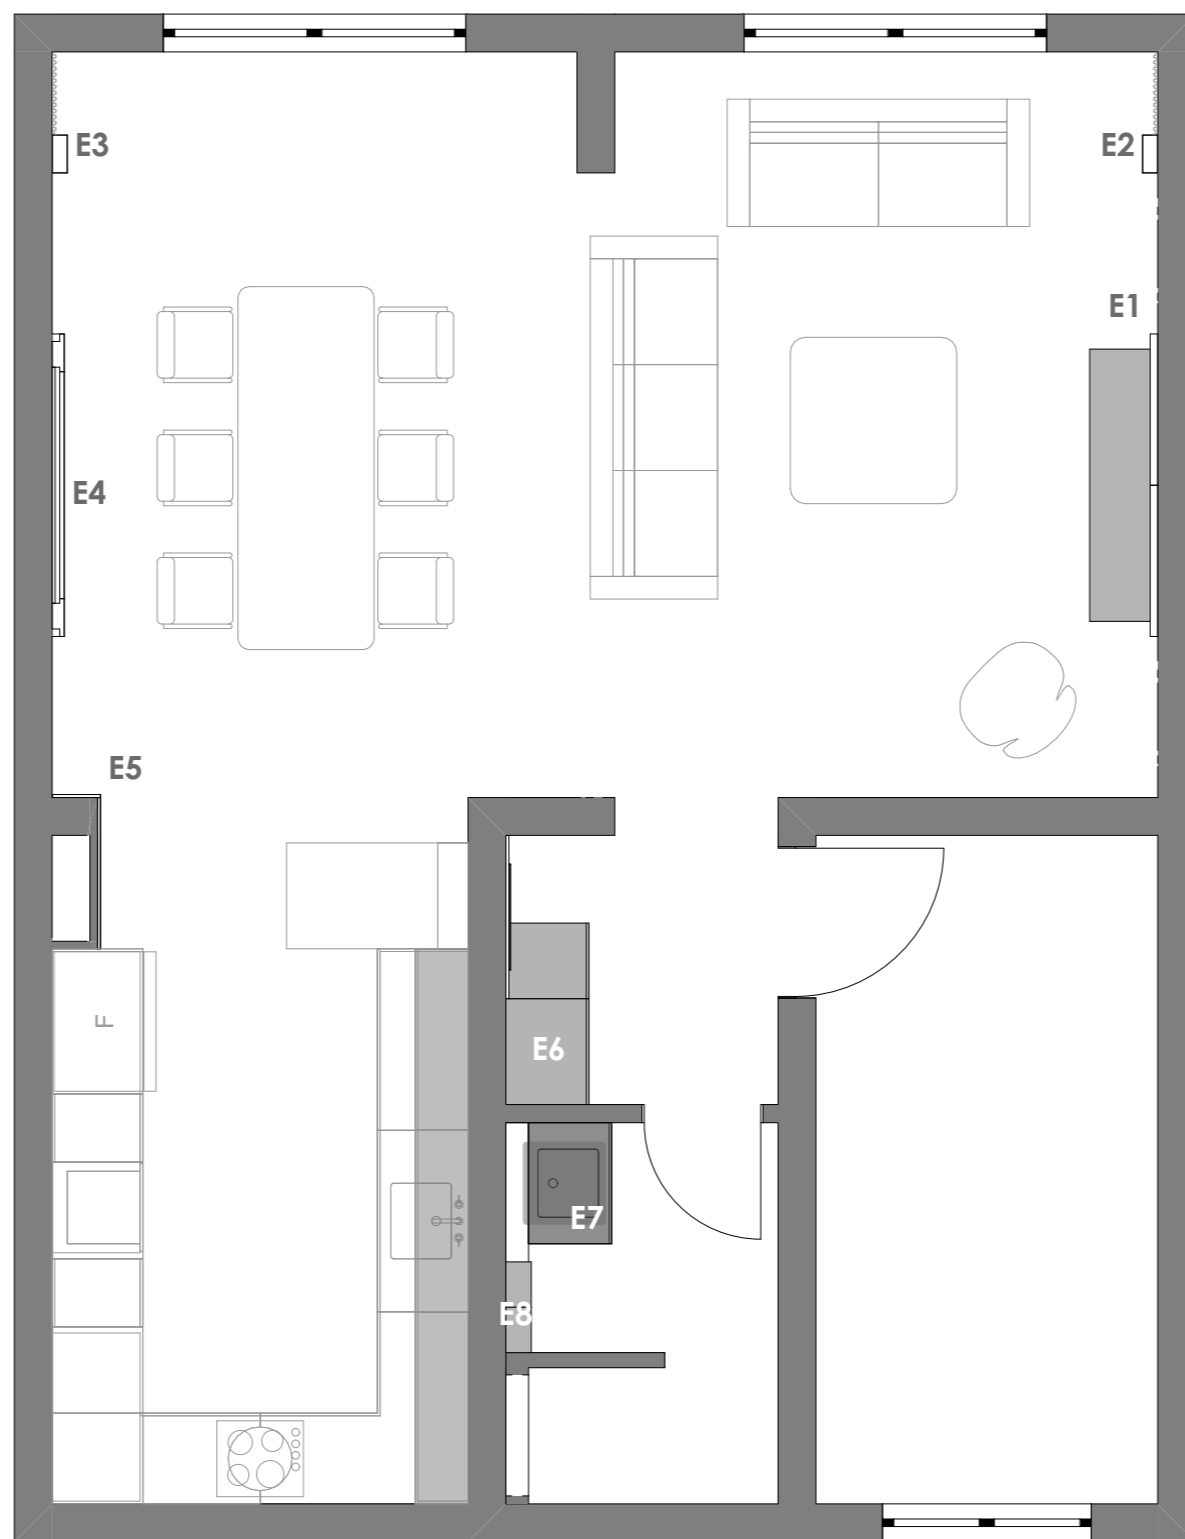

Furniture

M=1:100

Projekti: Interieri dhe exteriori per objekt banimi

Projektantët : Ark. Adrian Ameti Ark. Alin Lena
Ark. Andrina Ameti Ark. Semir Zylbeari

FAZA - A

F.NR