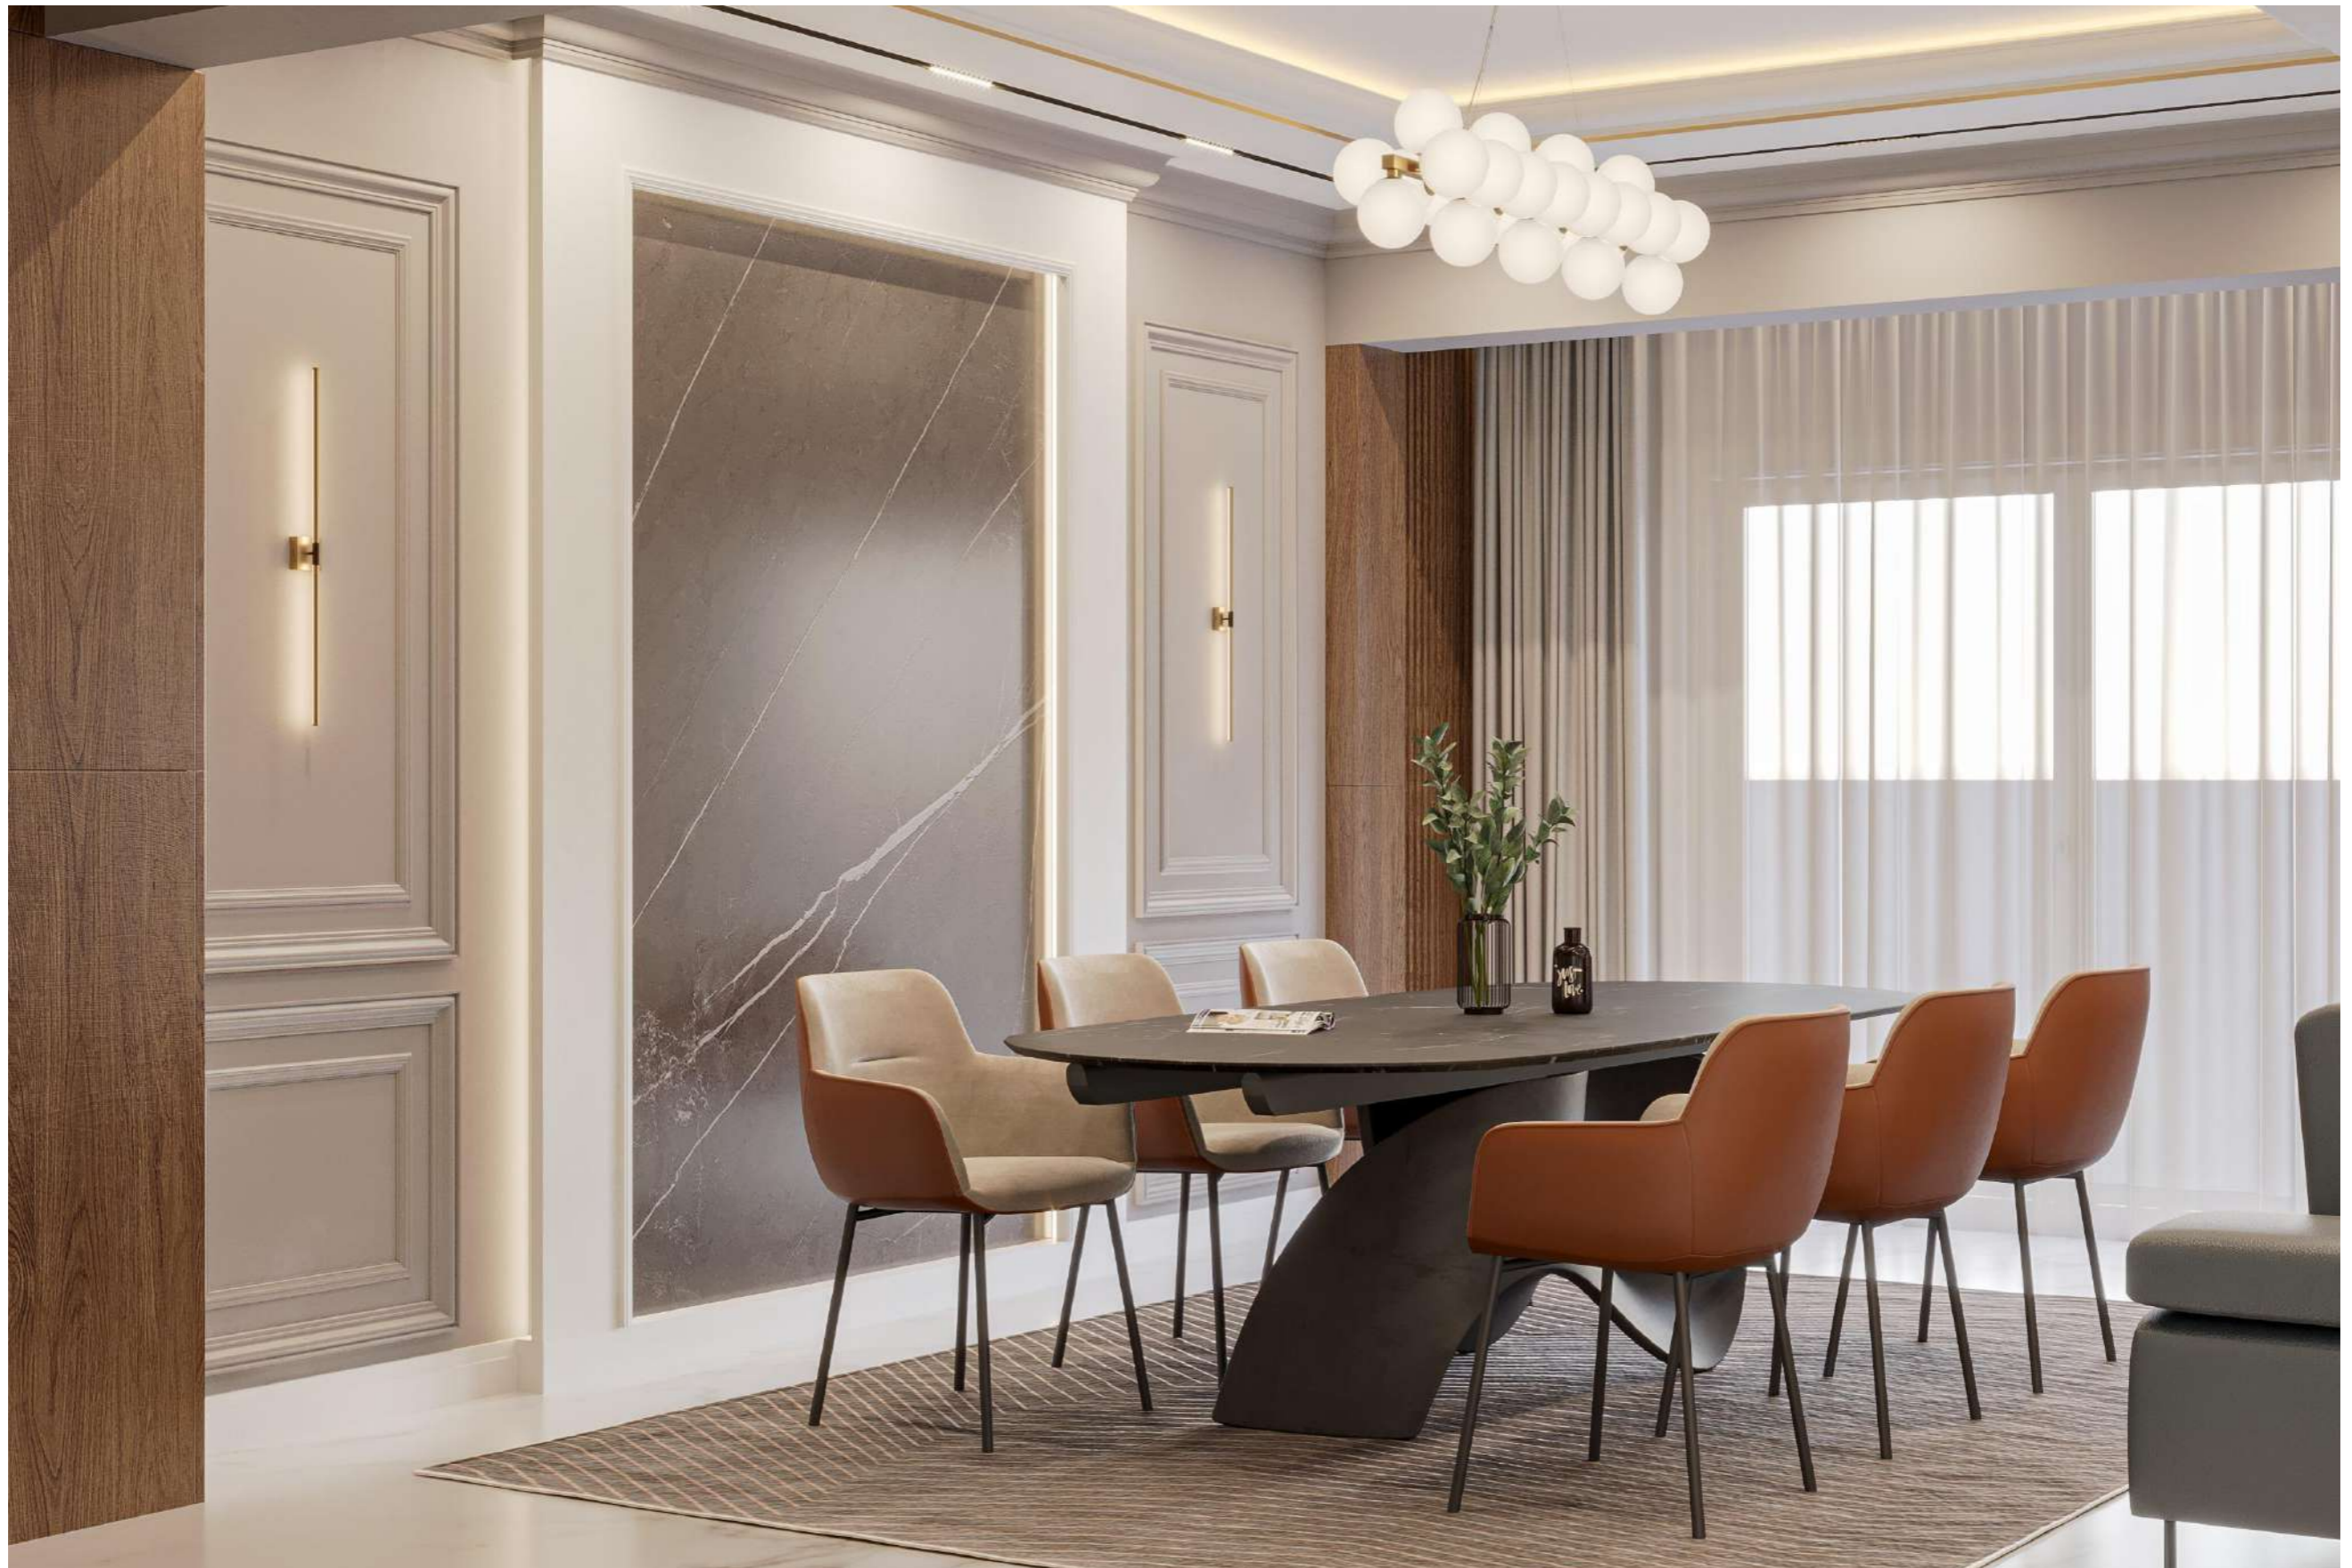

F.NR

Render 3d

M=1:100

Projekti: Interieri dhe exteriori per objekt banimi

FAZA - A

Projektantët: Ark. Adrian Ameti Ark. Altin Lena
Ark. Andrina Ameti Ark. Semir Zylbeari

F.NR

Render 3d