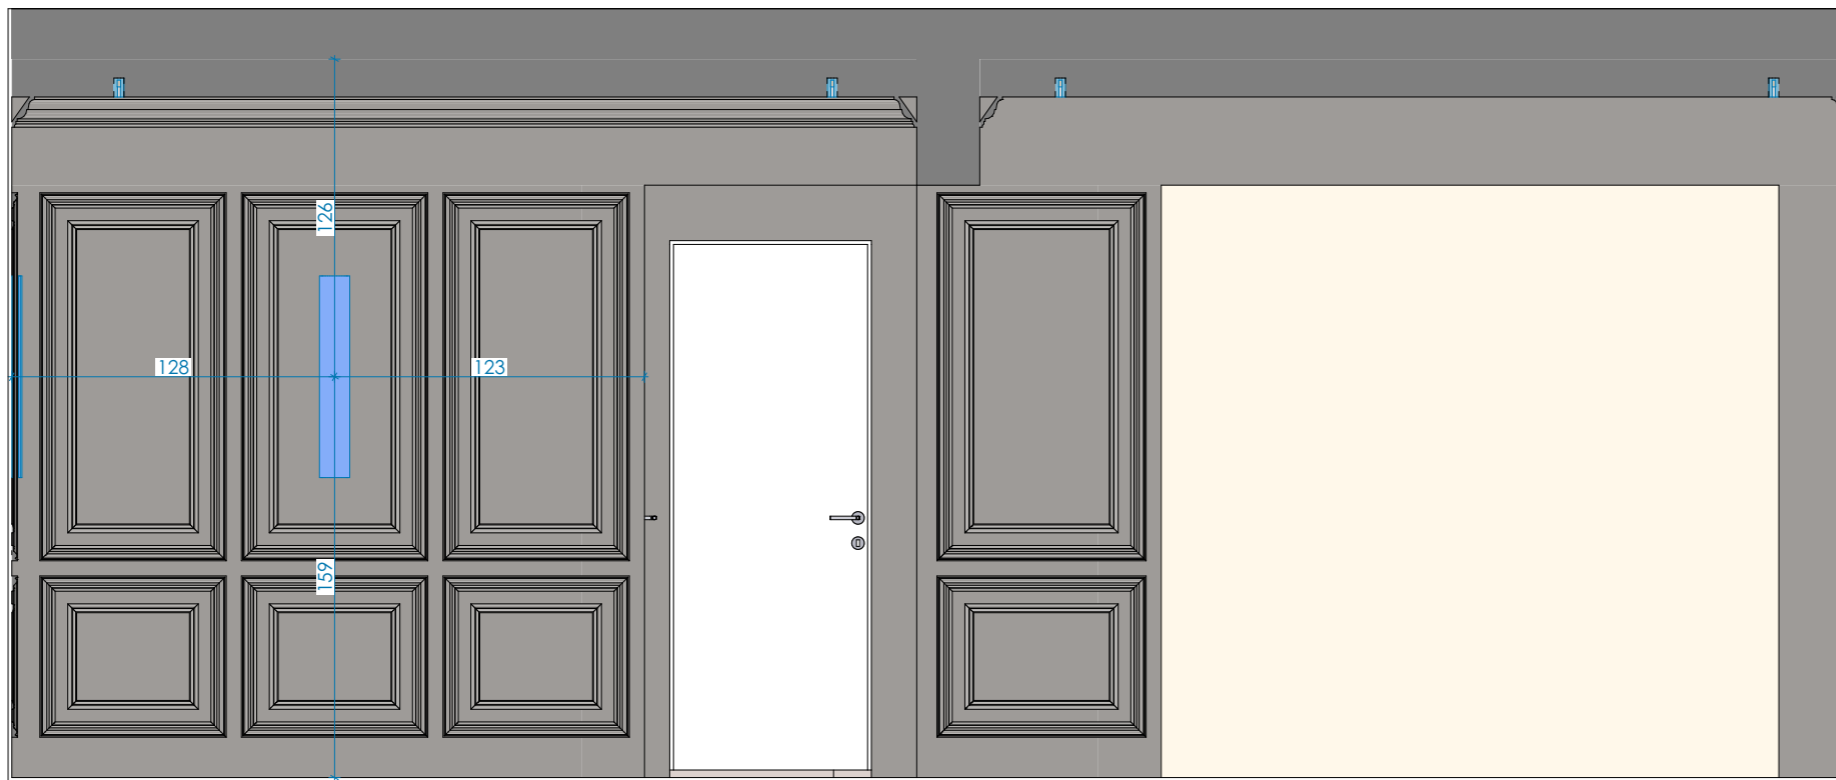

F.NR

E1

E3

E2

Electric elevation

Projekti: Interieri dhe exteriori per objekt banimi

FAZA - A

Projektantët: Ark. Adrian Ameti Ark. Allin Lena
Ark. Andrina Ameti Ark. Semir Zylbeari