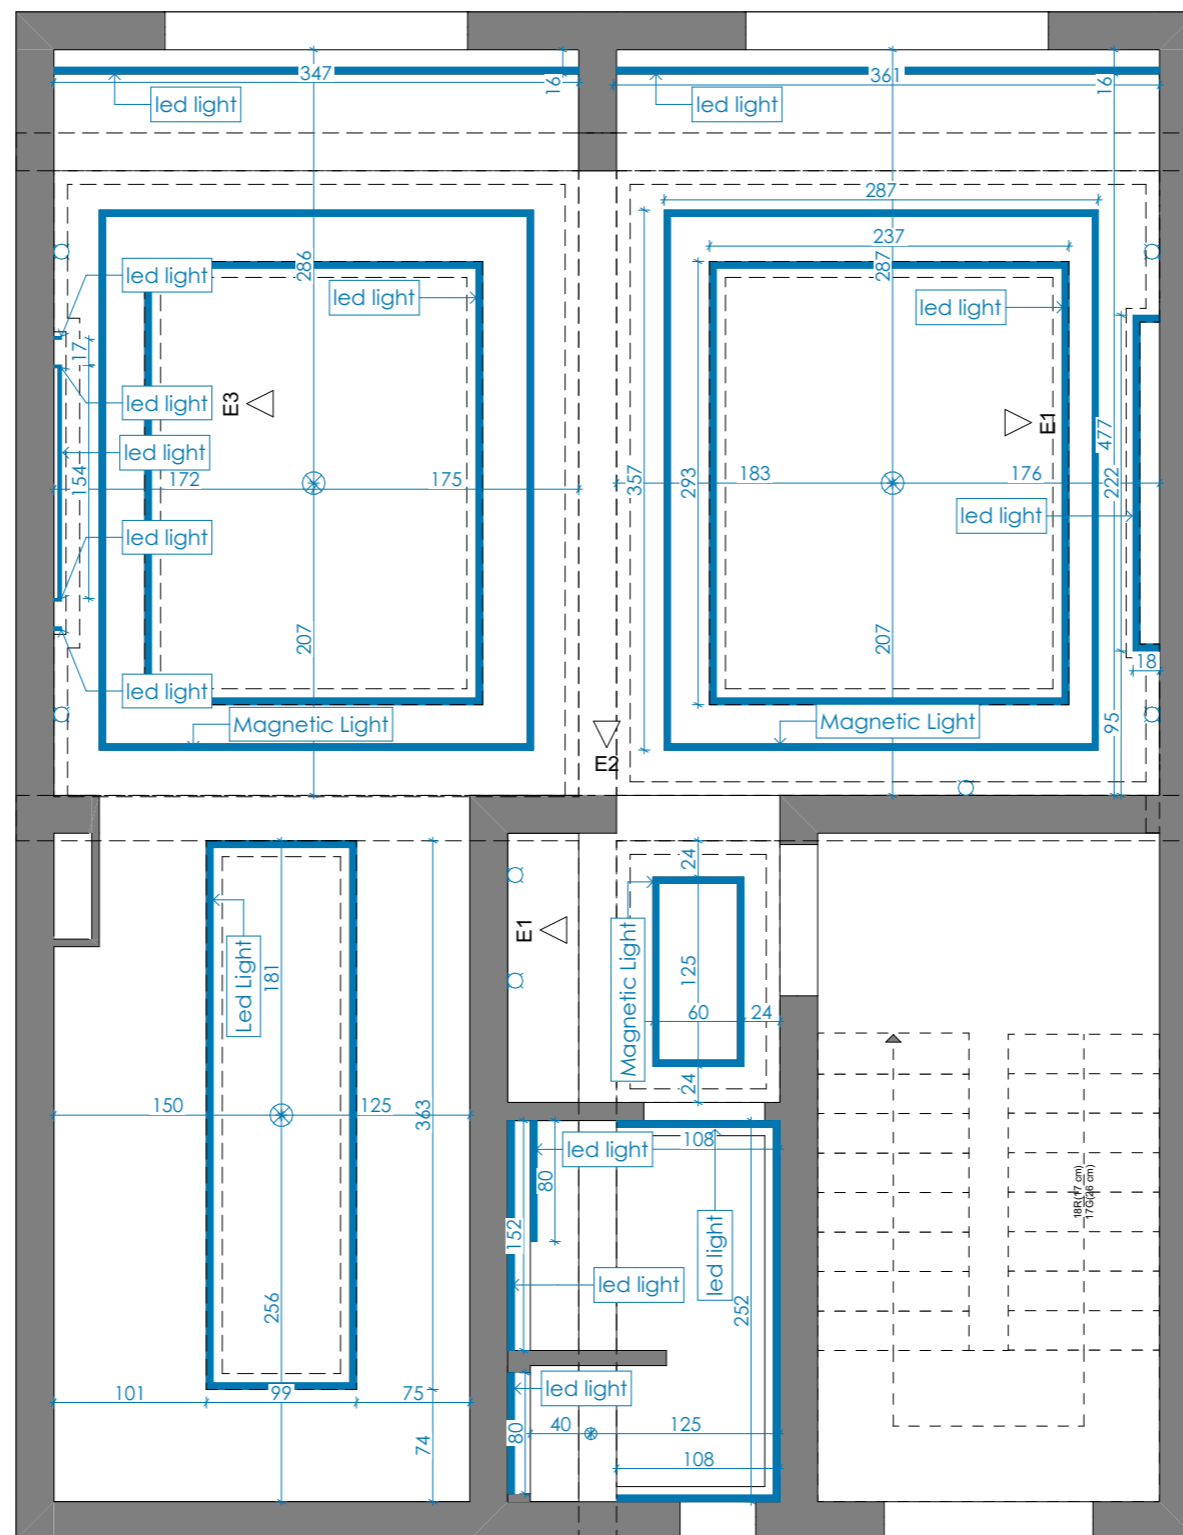

Electric dimensions

M=1:100

Projekti: Interieri dhe exteriori per objekt banimi

FAZA - A

Projektantet: Ark. Adrian Ameti Ark. Altin Lena
Ark. Andrina Ameti Ark. Semir Zylbeari

F.NR