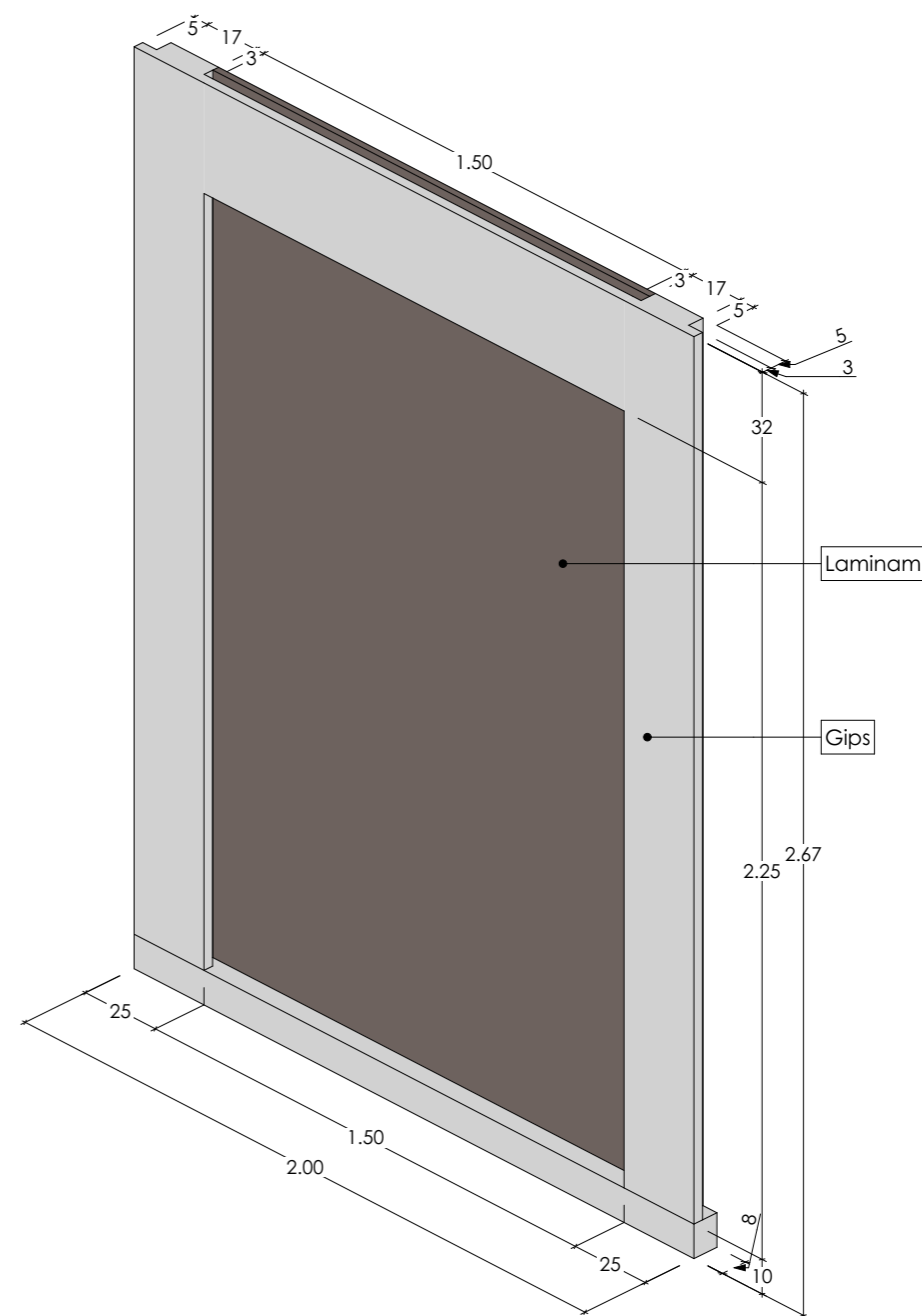

F.NR

M=1:100

Projekti: Interieri dhe exteriori per objekt banimi

FAZA - A

Projektantët : Ark. Adrian Ameti Ark. Altin Lena
Ark. Andrina Ameti Ark. Semir Zylbeari

F.NR

M=1:100

Projekti: Interieri dhe exteriori per objekt banimi