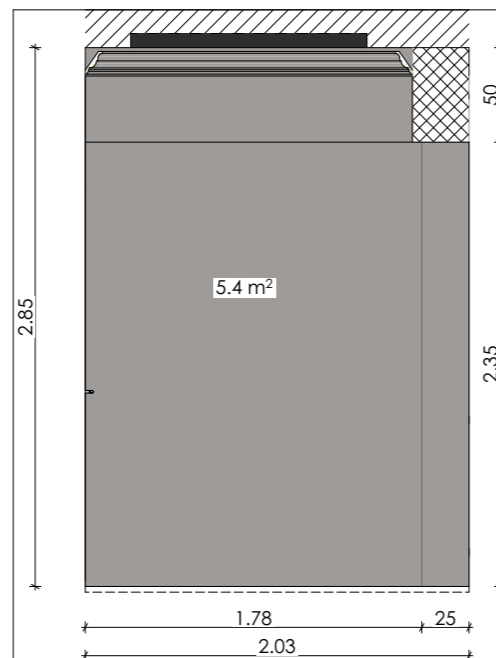

P6

Wall finish

M-1.100

Projekti: Interieri dhe exteriori per objekt banimi

FAZA - A

Projektantët: Ark. Adrian Ameti Ark. Allin Lena
Ark. Andrina Ameti Ark. Semir Zylbeari

F.NR