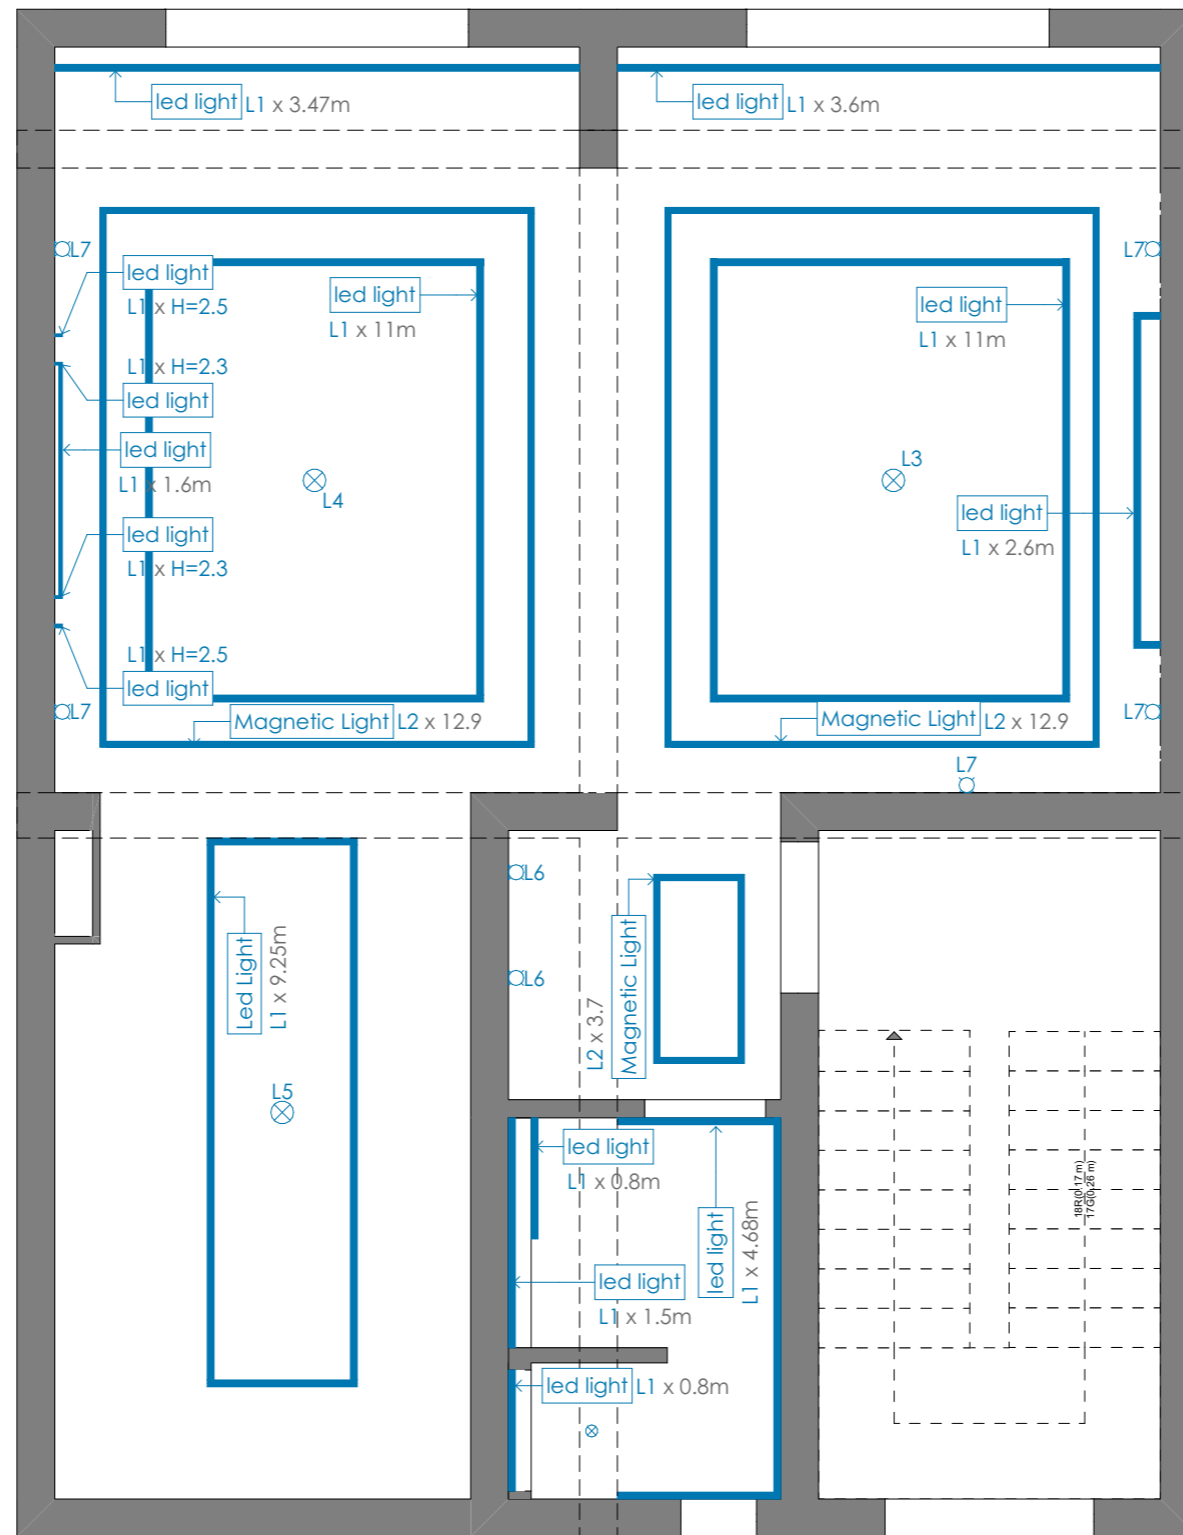

Electric types

M=1:100

Projekti: Interieri dhe exteriori per objekt banimi

FAZA - A

Projektantet: Ark. Adrian Ameti Ark. Altin Lena
Ark. Andrina Ameti Ark. Semir Zylbeari

F.NR