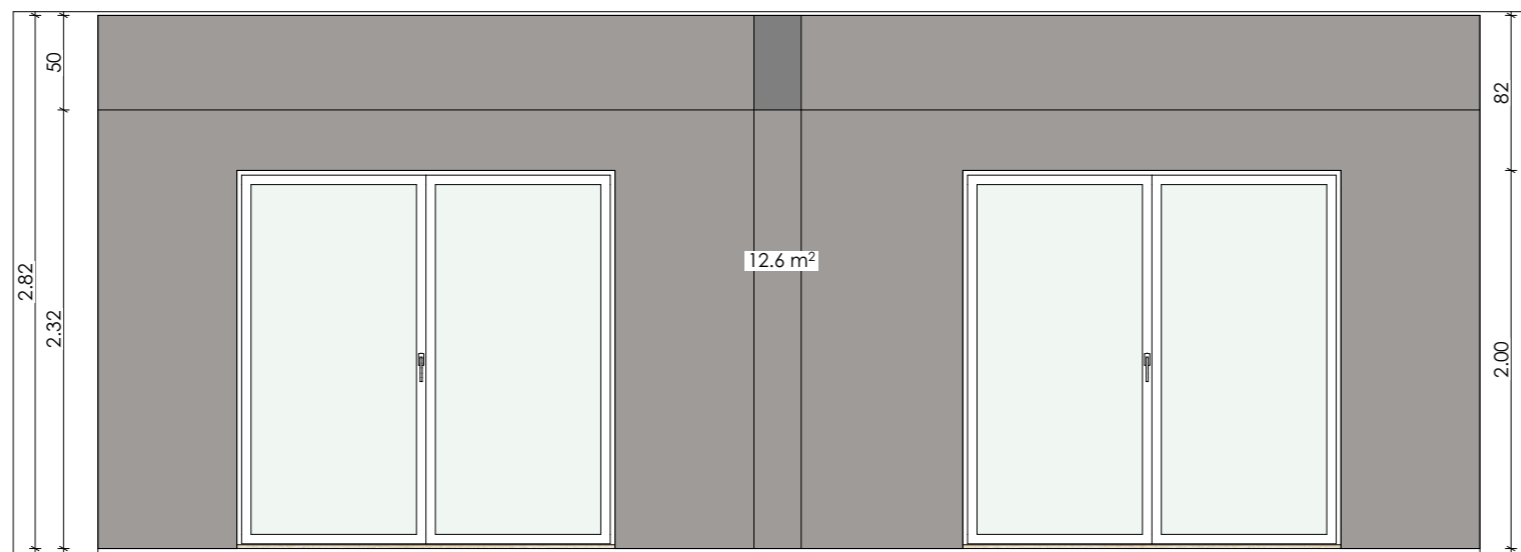

P5

Wall finish

M-1.100

Projekti: Interieri dhe exteriori per objekt banimi

FAZA - A

Projektantët: Ark. Adrian Ameti Ark. Allin Lena
Ark. Andrina Ameti Ark. Semir Zylbeari

F.NR