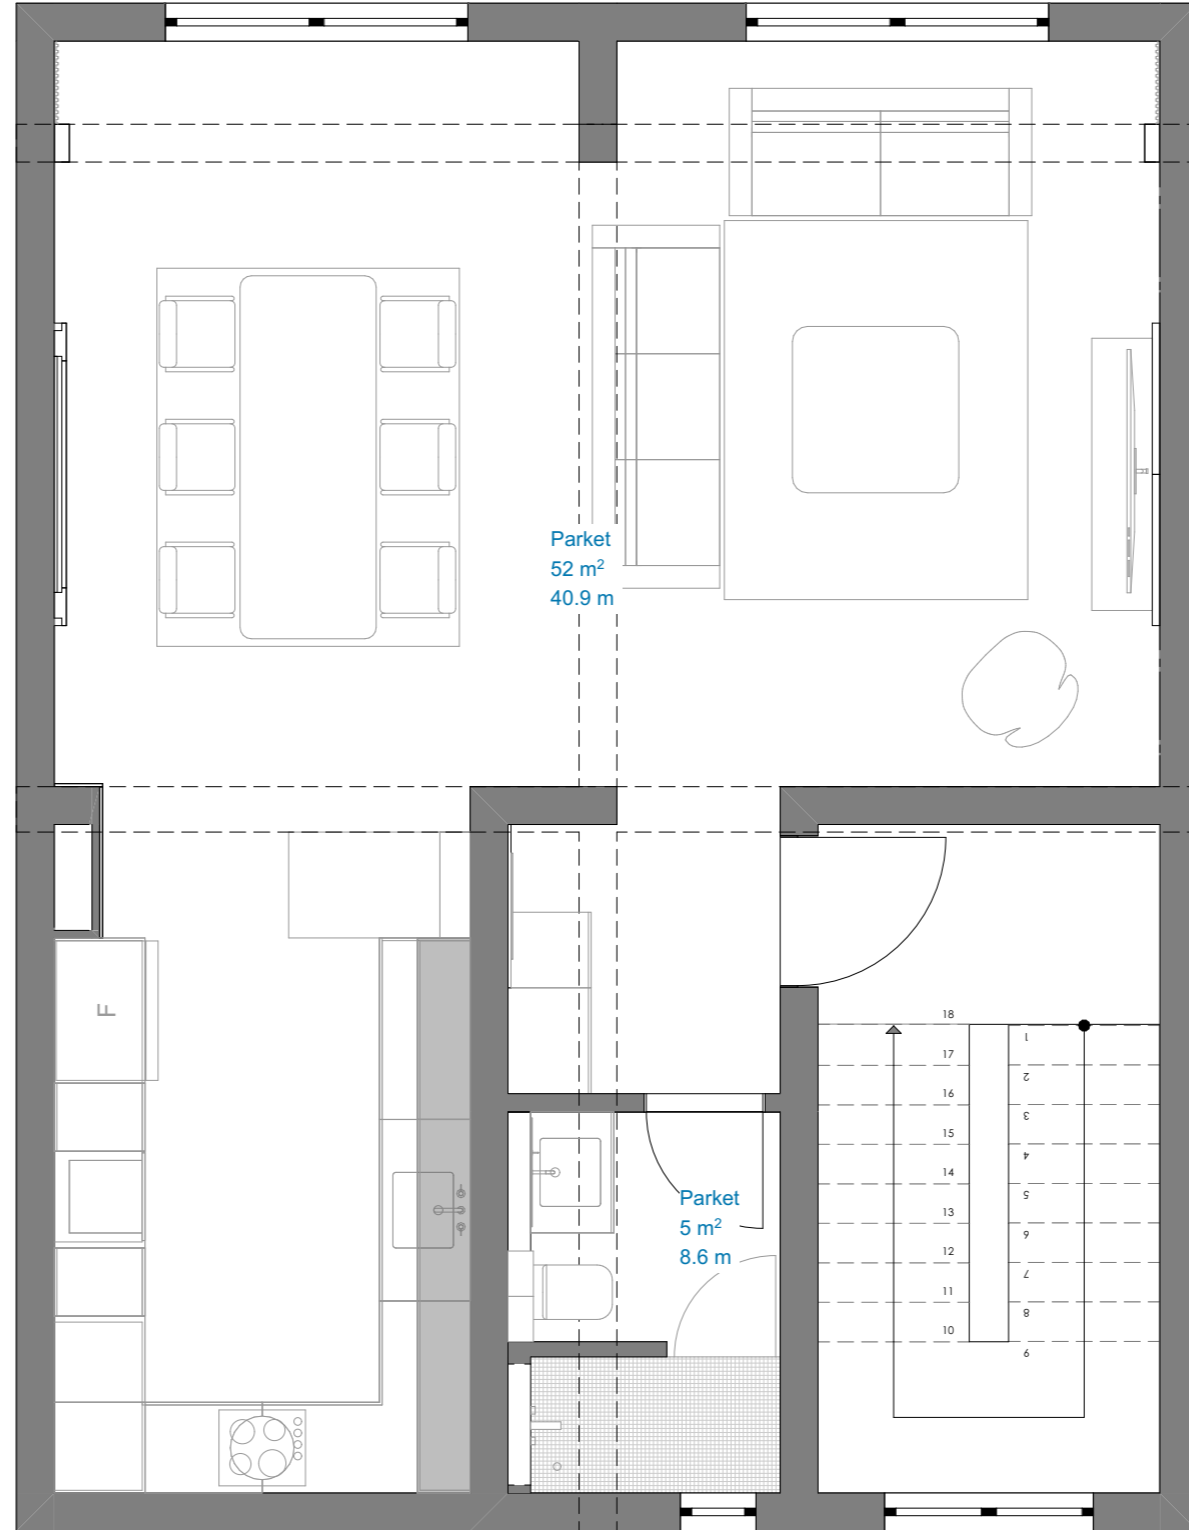

F.NR

Neto = 57 m²

Planimetry	M=1:100	Projekti: Interieri dhe exteriori per objekt banimi		FAZA - A	
		Projektantët: Ark. Adrian Ameti Ark. Altin Lena Ark. Andrina Ameti Ark. Semir Zylbeari		F.NR	

Wall finish	M=1:100	Projekti: Interieri dhe exteriori per objekt banimi		FAZA - A	
		Projektantët: Ark. Adrian Ameti Ark. Altin Lena Ark. Andrina Ameti Ark. Semir Zylbeari		F.NR	