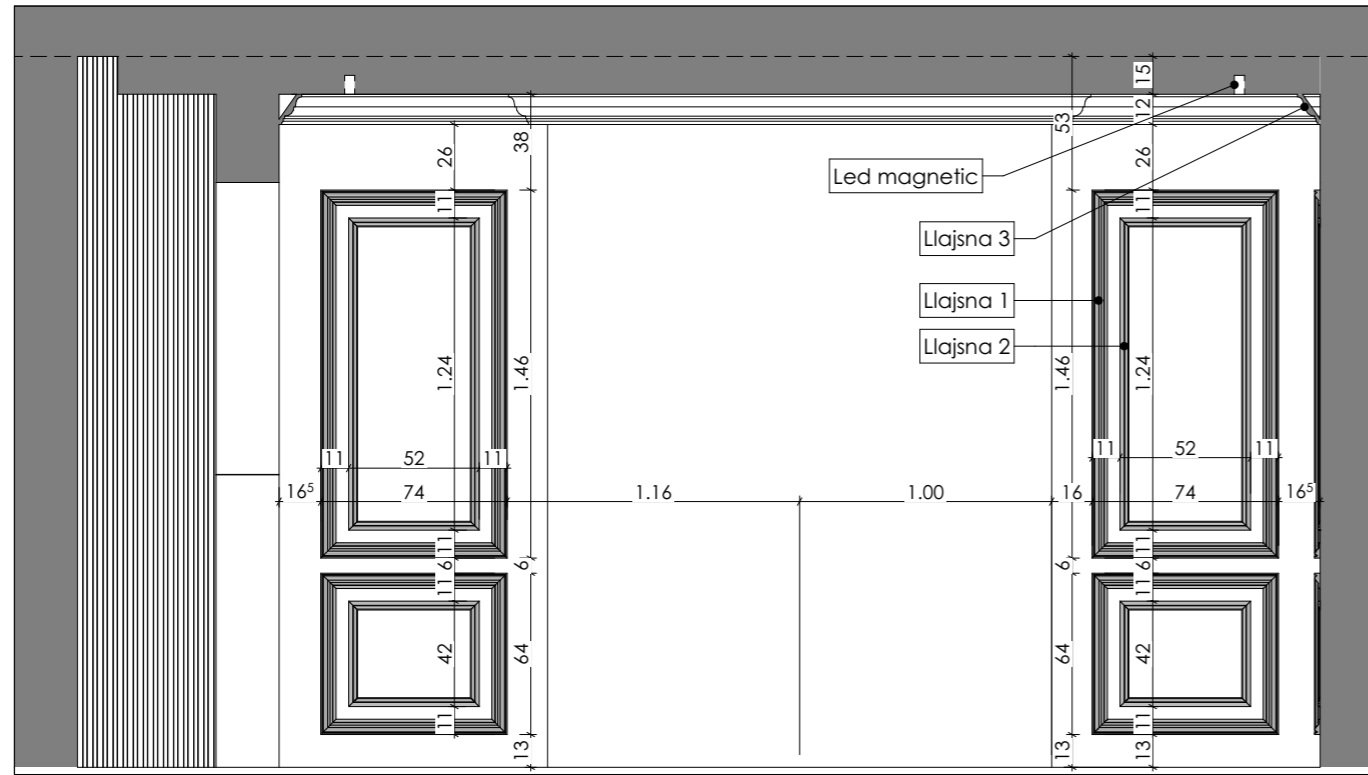

L1

wall- decors	M=1:100	Projekti: Interieri dhe exteriori per objekt banimi		FAZA - A
		Projektantet : Ark. Adrian Ameti Ark. Altin Lena Ark. Andrina Ameti Ark. Semir Zylbeari		F.NR