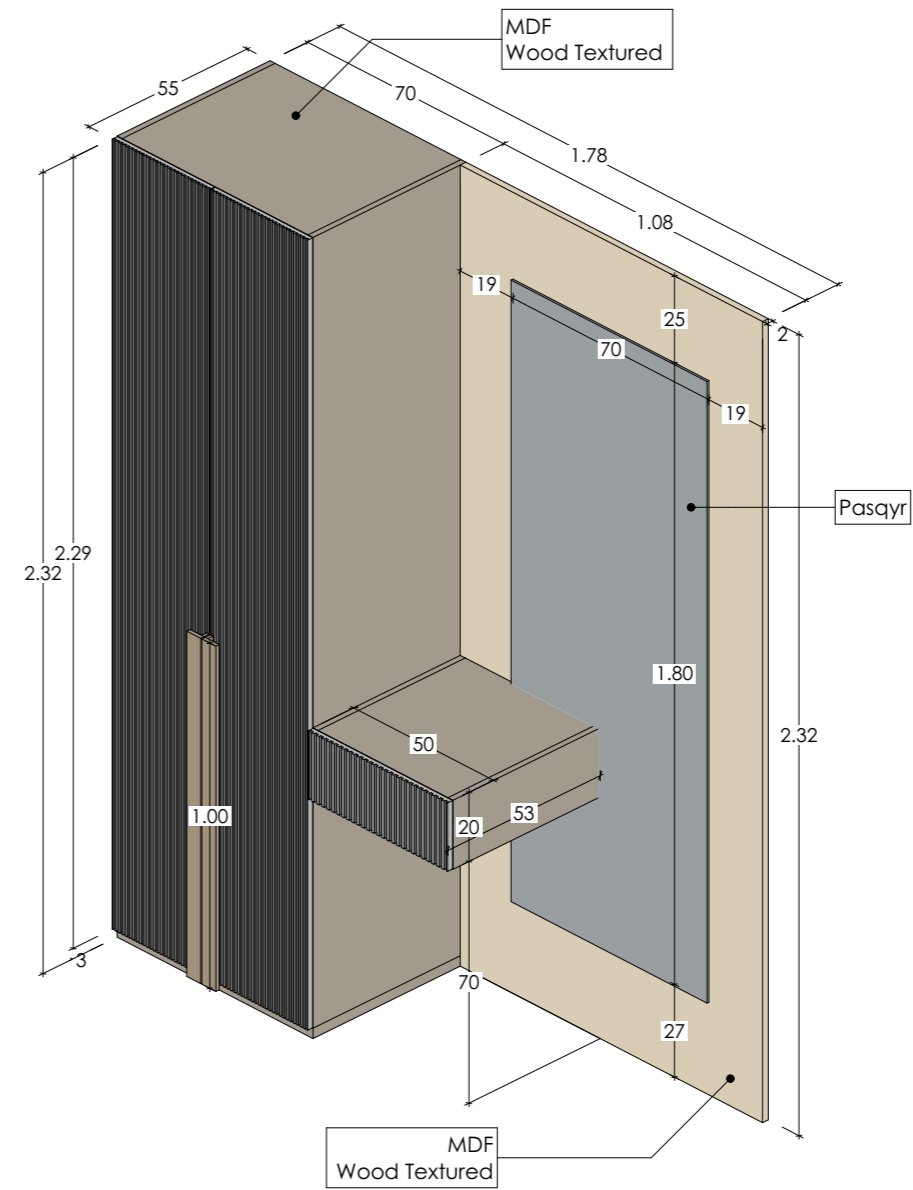

FAZA - A

Projektantët: Ark. Adrian Ameti Ark. Altin Lena
Ark. Andrina Ameti Ark. Semir Zylbeari

F.NR

	M=1:100	Projekti: Interieri dhe exteriori per objekt banimi		FAZA - A	
		Projektantët: Ark. Adrian Ameti Ark. Altin Lena Ark. Andrina Ameti Ark. Semir Zylbeari		F.NR	