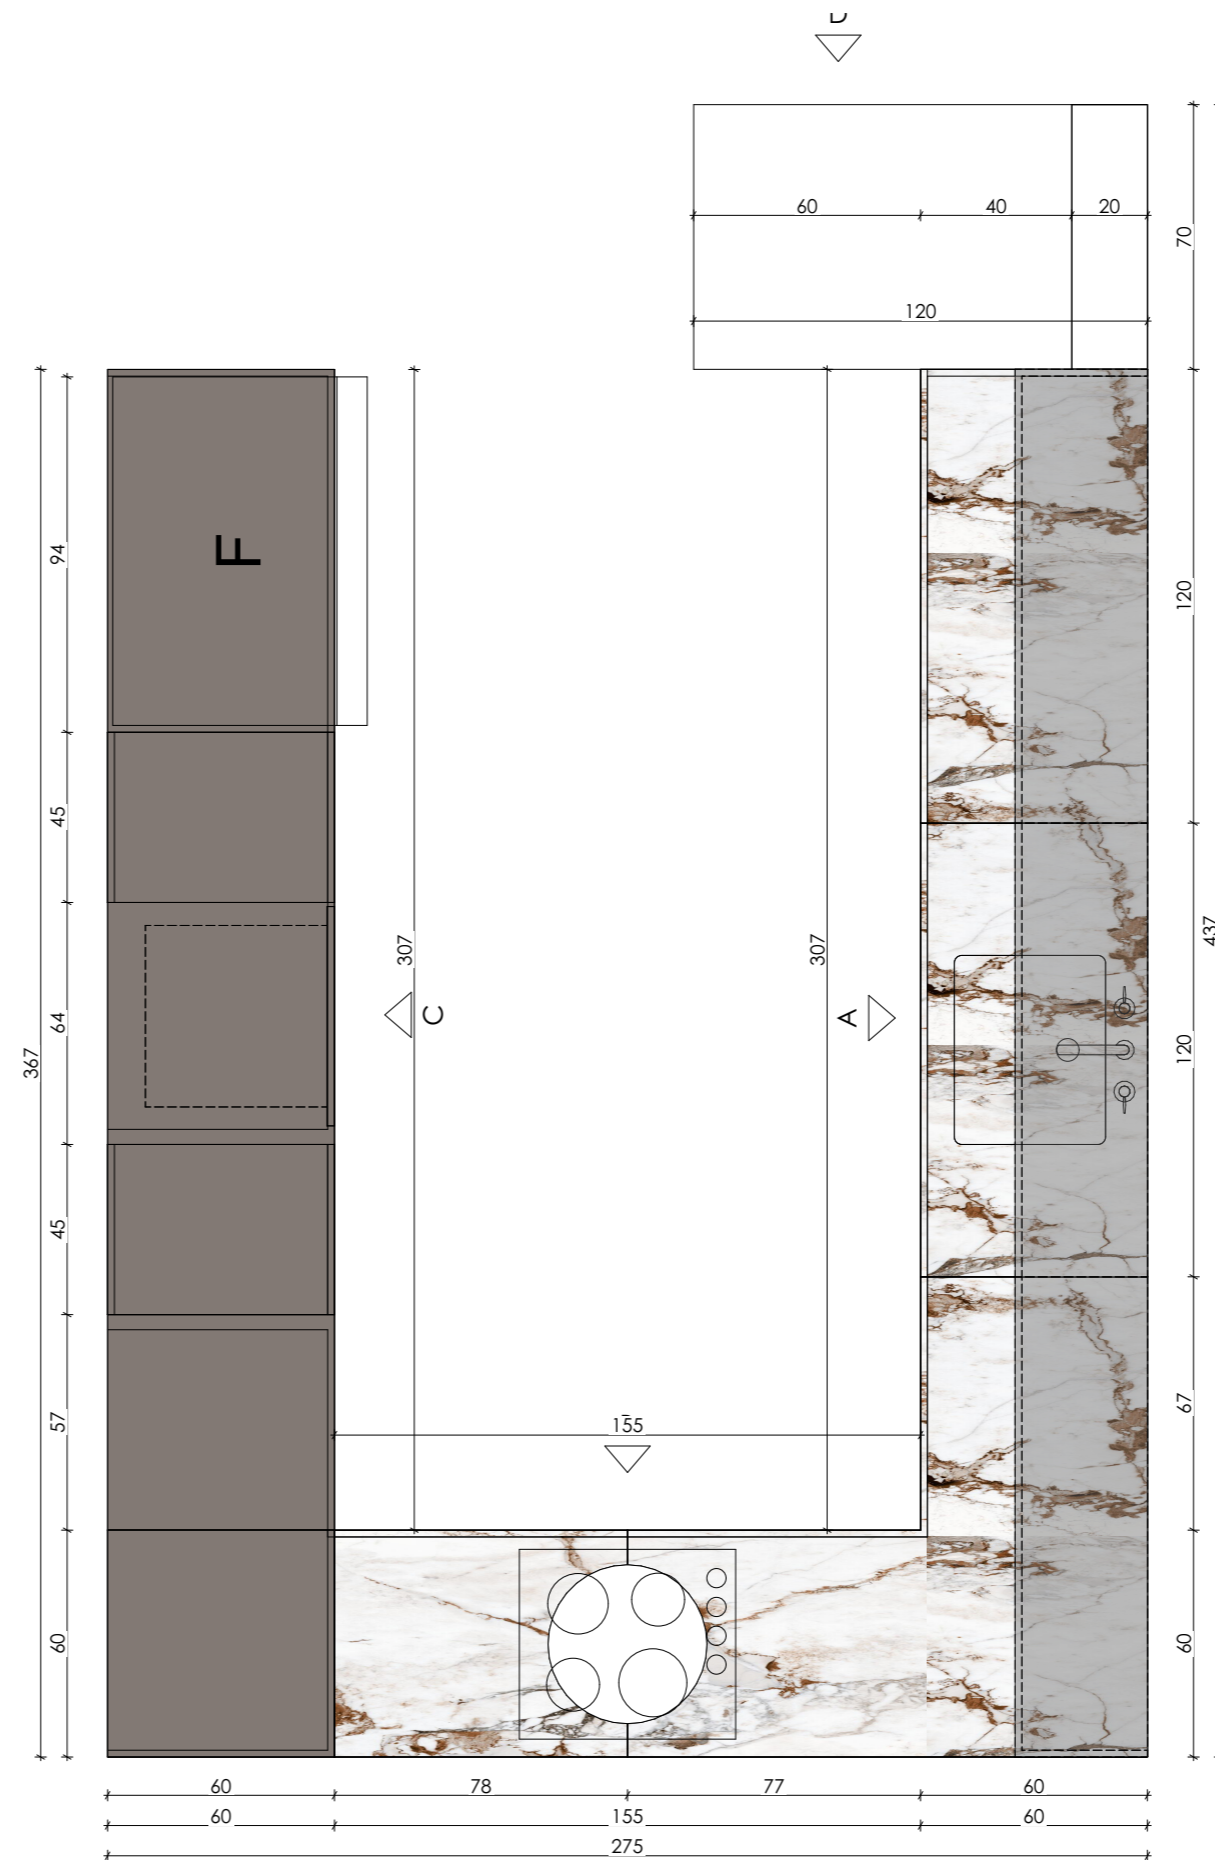

F1

Kitchen

M=1:100

Projekti: Interieri dhe exteriori per objekt banimi

FAZA - A

Projektantët : Ark. Adrian Ameti Ark. Altin Lena
Ark. Andrina Ameti Ark. Semir Zylbeari

F.NR