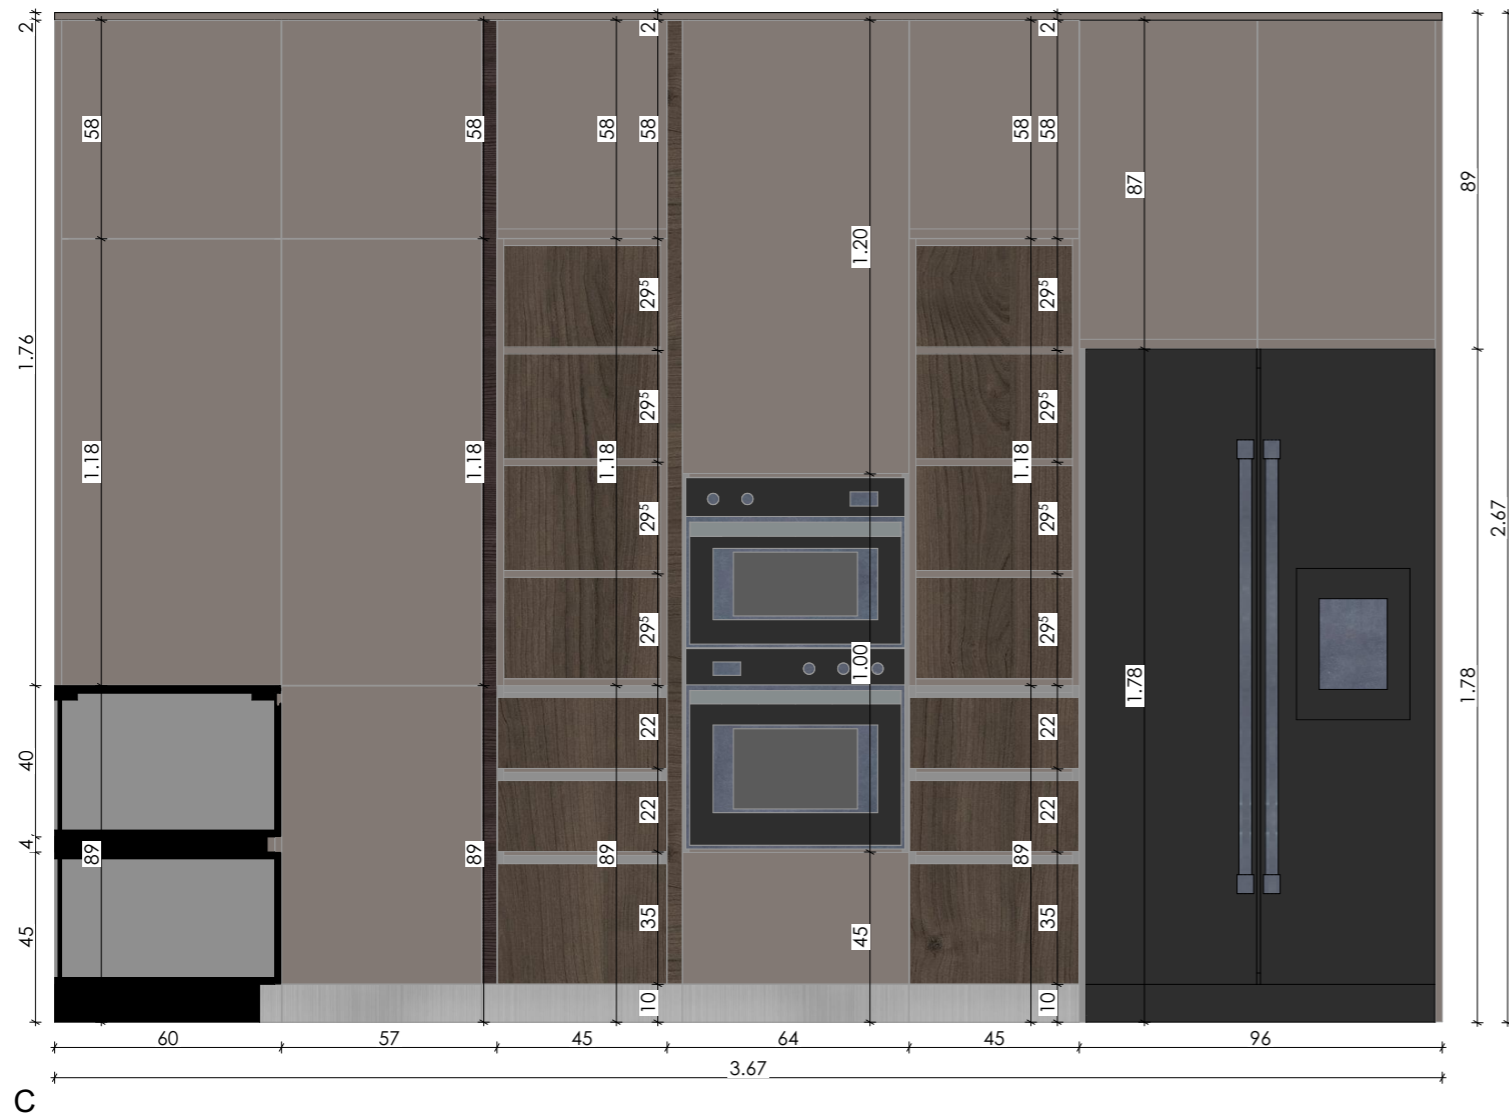

Kitchen	M=1:100	Projekti: Interieri dhe exteriori per objekt banimi		FAZA - A	
		Projektantët: Ark. Adrian Ameti Ark. Allin Lena Ark. Andrina Ameti Ark. Semir Zylbeari		F.NR