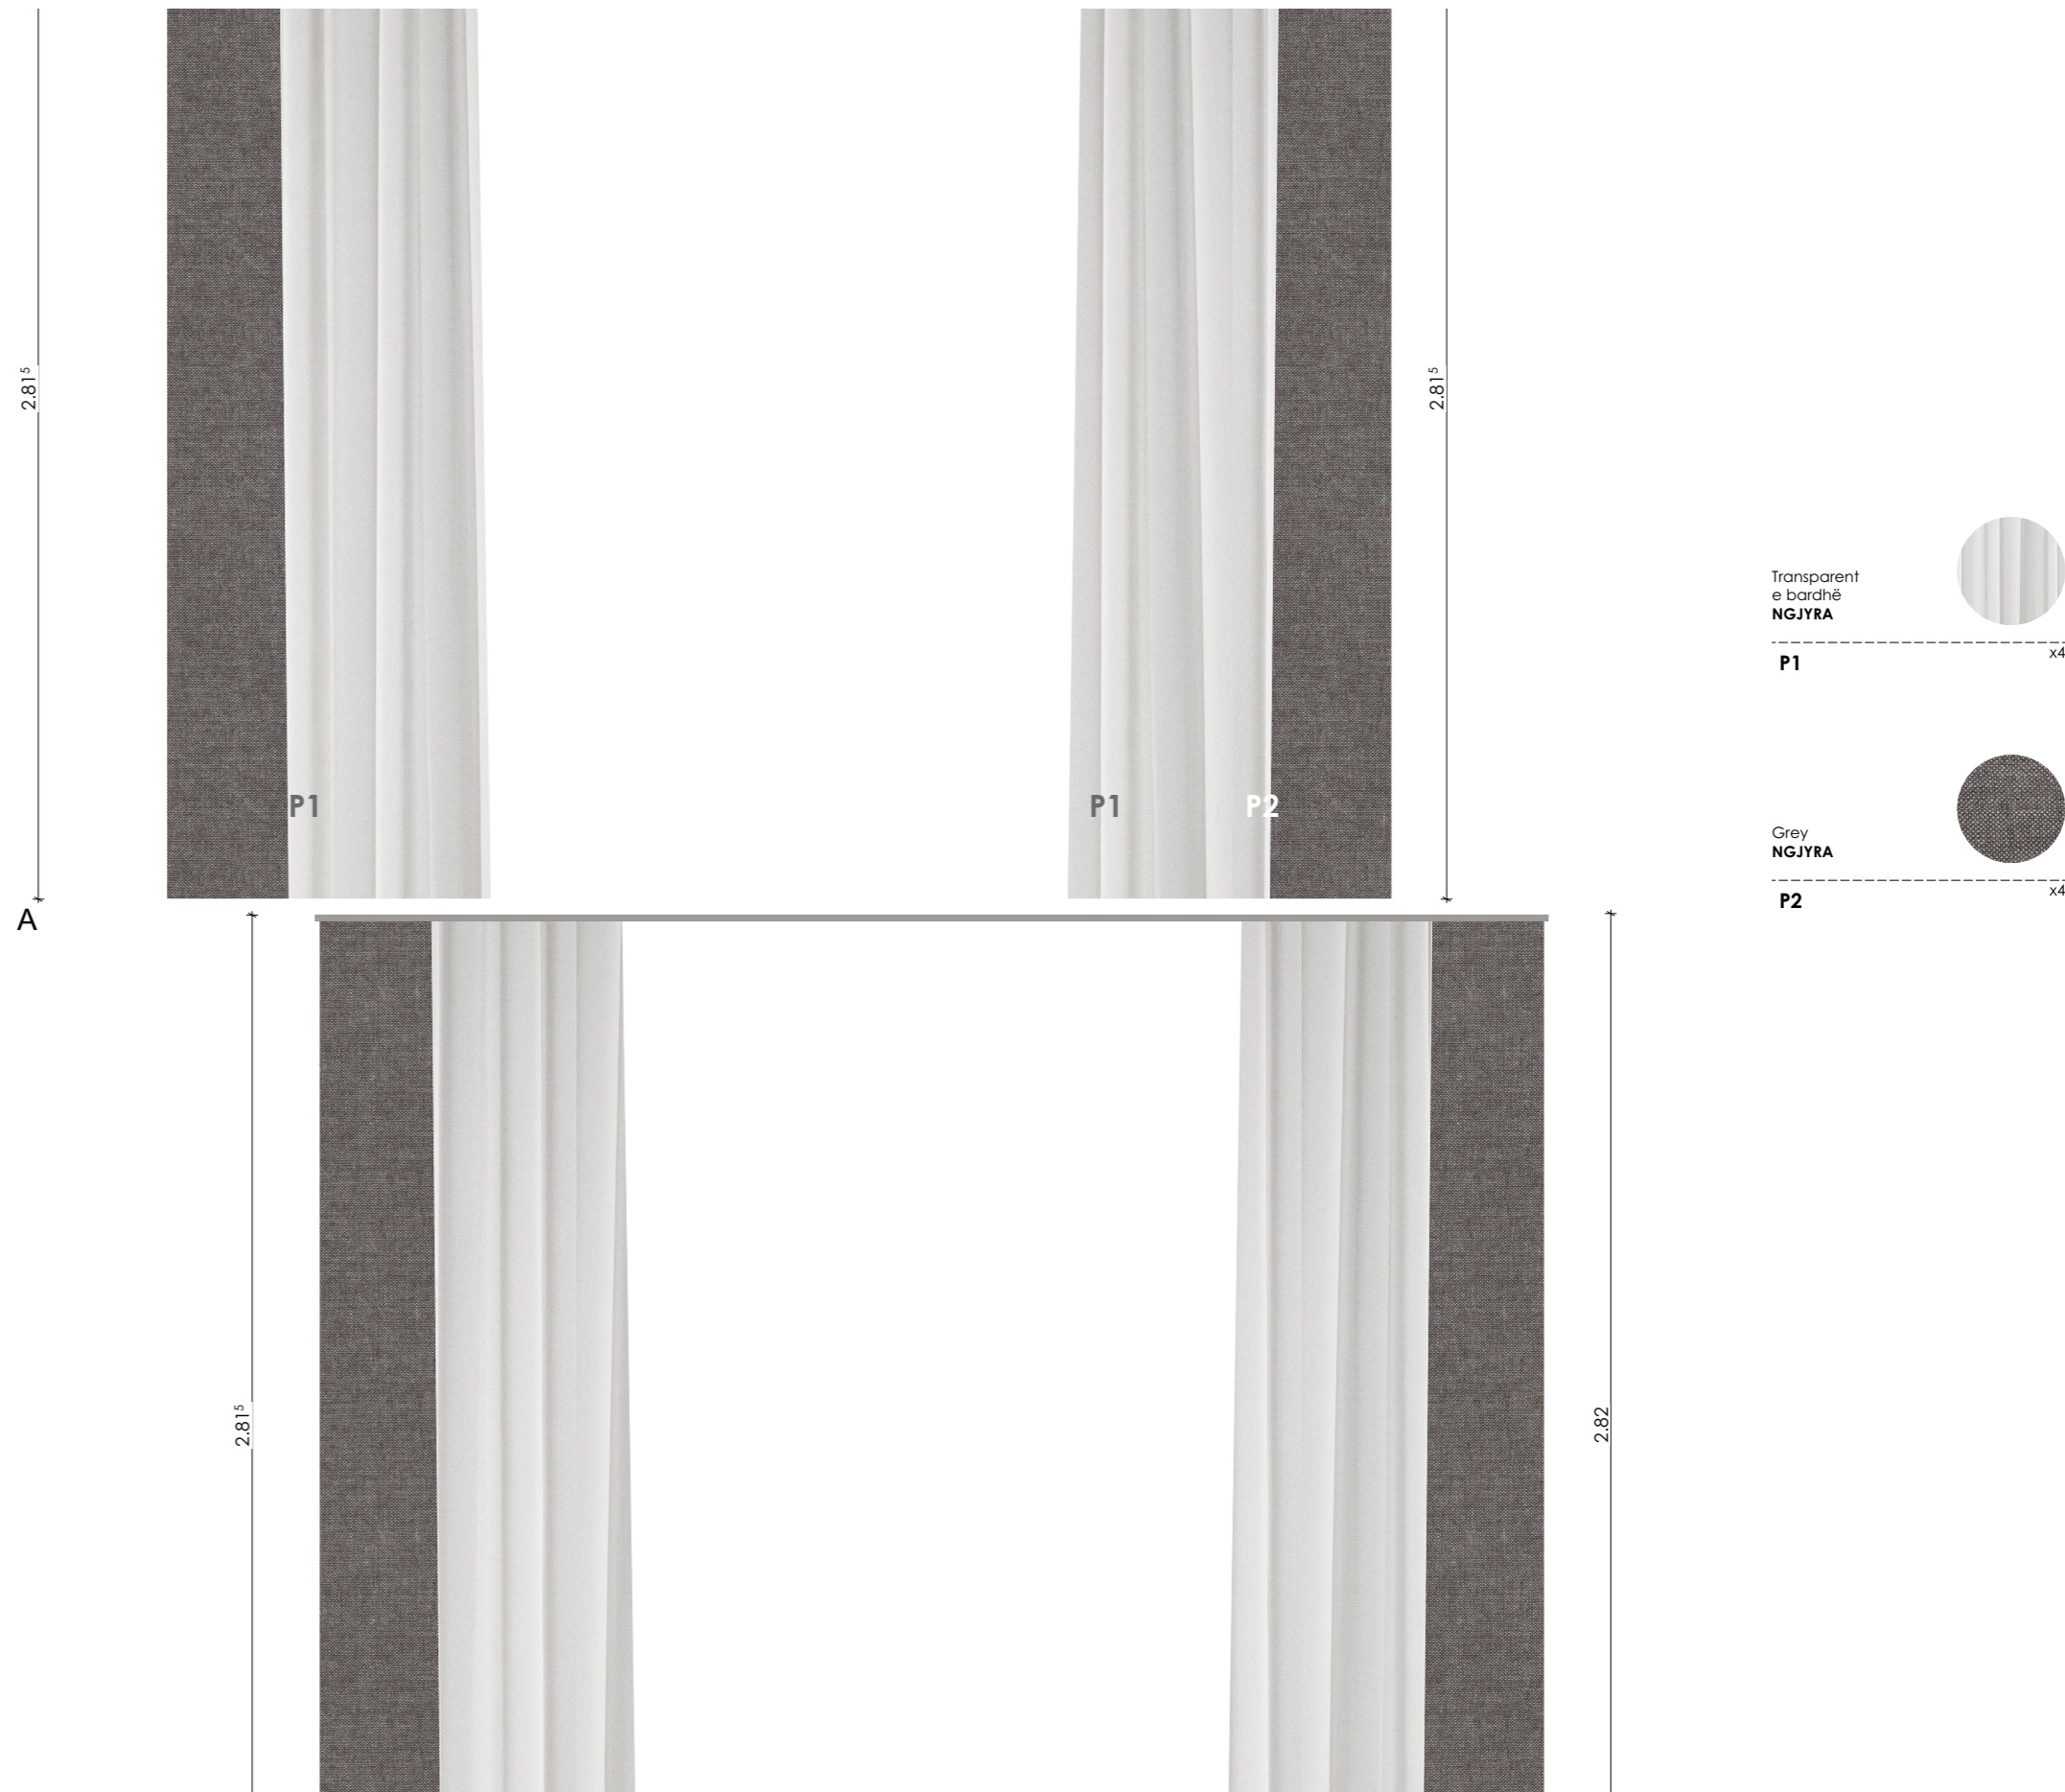

F.NR

0
L
K
P

D
2
SF

Curtains	M=1:100	Projekti: Interieri dhe exteriori per objekt banimi		FAZA - A	
		Projektantët: Ark. Adrian Ameti Ark. Altin Lena Ark. Andrina Ameti Ark. Semir Zylbeari		F.NR	

Curtains	M=1:100	Projekti: Interieri dhe exteriori per objekt banimi		FAZA - A	
		Projektantët: Ark. Adrian Ameti Ark. Altin Lena Ark. Andrina Ameti Ark. Semir Zylbeari		F.NR	