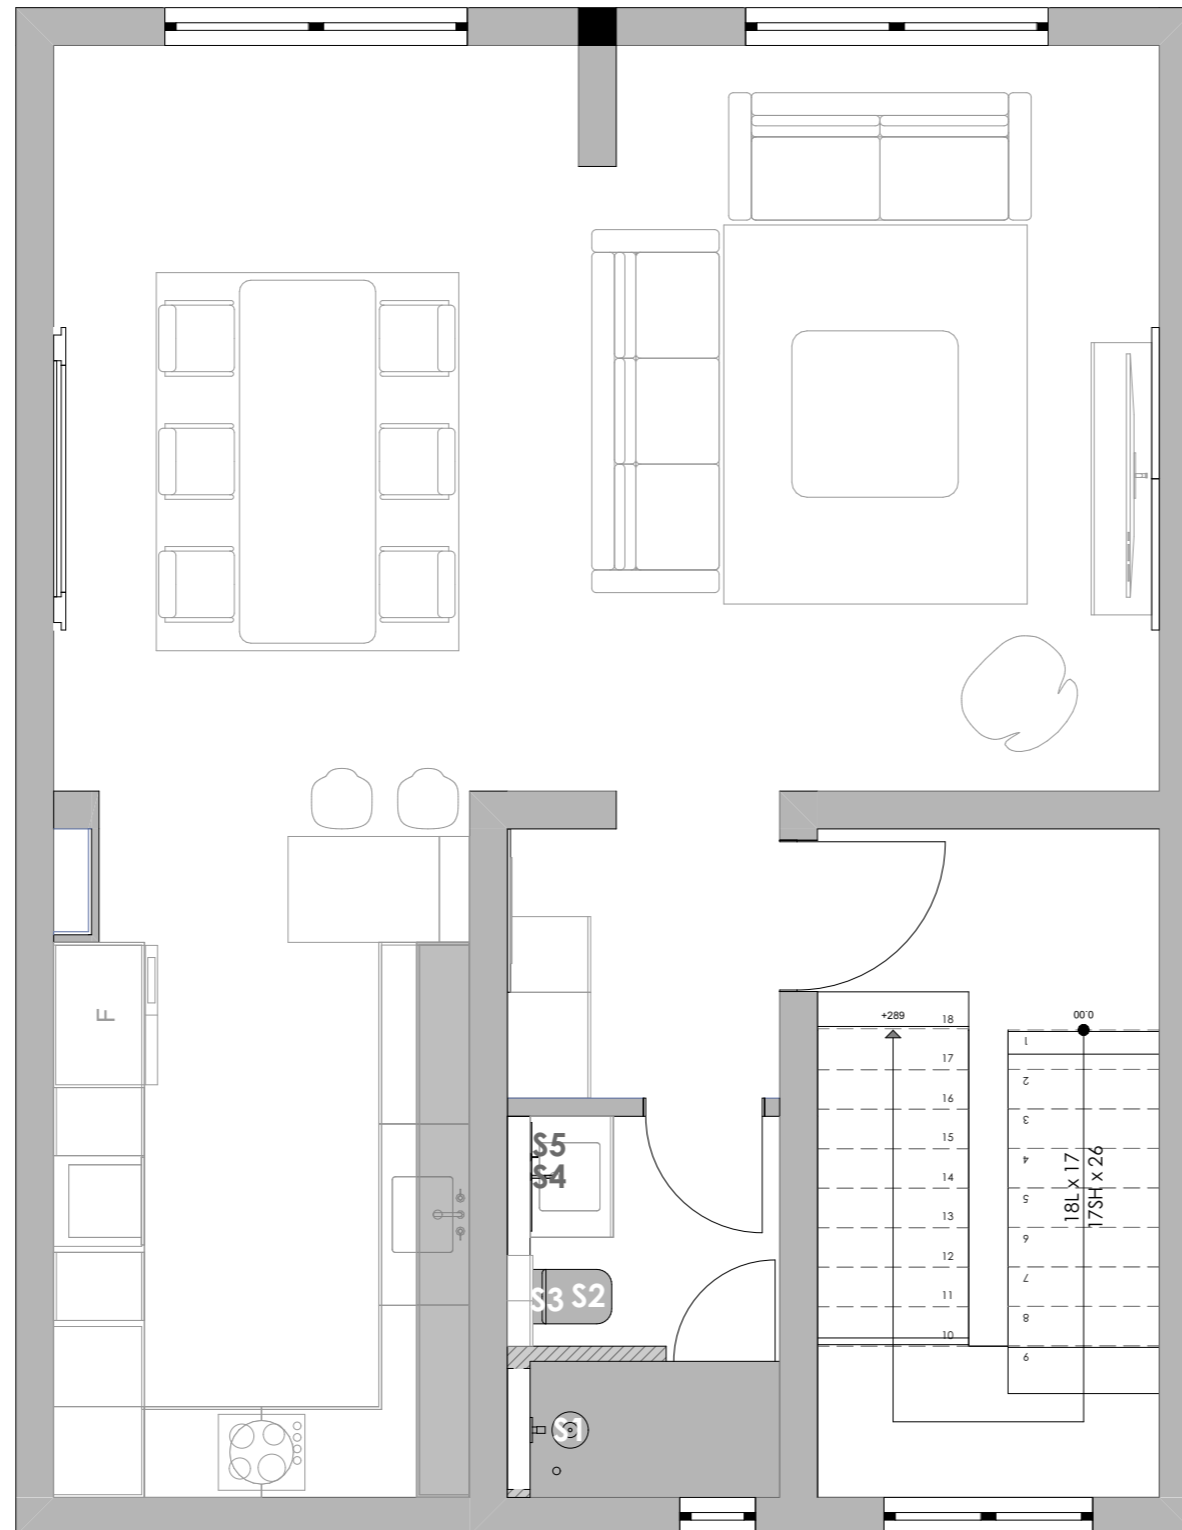

FAZA - A

F.NR

Projekt: Interier dhe exterior per objekt banimi

Kitchen	M=1:100	Projekti: Interieri dhe exteriori per objekt banimi		FAZA - A	
		Projektantët: Ark. Adrian Ameti Ark. Allin Lena Ark. Andrina Ameti Ark. Semir Zylbeari		F.NR	

Shower Sistem
GROHE

S1

x1

Ceramic Wall hung
WC
37,4 x 49 x 42
GROHE

S2

x1

Flush plate
GROHE

S3