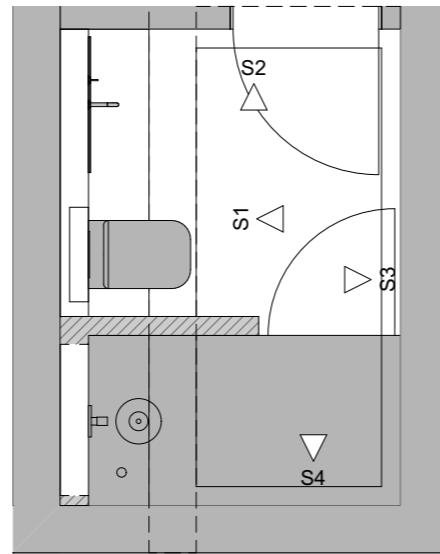

M=1:100

Projekti: Interieri dhe exteriori per objekt banimi

FAZA - A

Projektantët: Ark. Adrian Ameti Ark. Altin Lena
Ark. Andrina Ameti Ark. Semir Zylbeari

F.NR

S1

S2

S3