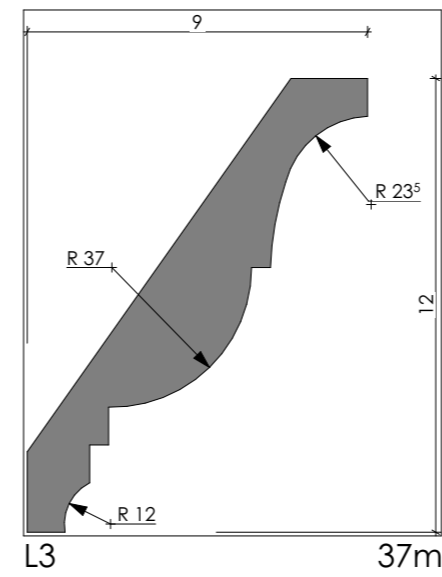

profil decors	M=1:100	Projekti: Interieri dhe exteriori per objekt banimi		FAZA - A		
		Projektantet: Ark. Adrian Ameti Ark. Altin Lena Ark. Andrina Ameti Ark. Semir Zylbeari				F.NR