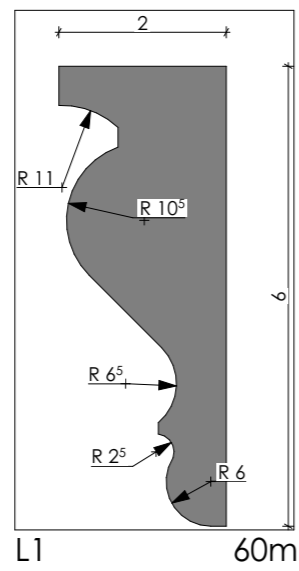

profil decors	M=1:100	Projekti: Interieri dhe exteriori per objekt banimi		FAZA - A		
		Projektantet: Ark. Adrian Ameti Ark. Altin Lena Ark. Andrina Ameti Ark. Semir Zylbeari				F.NR