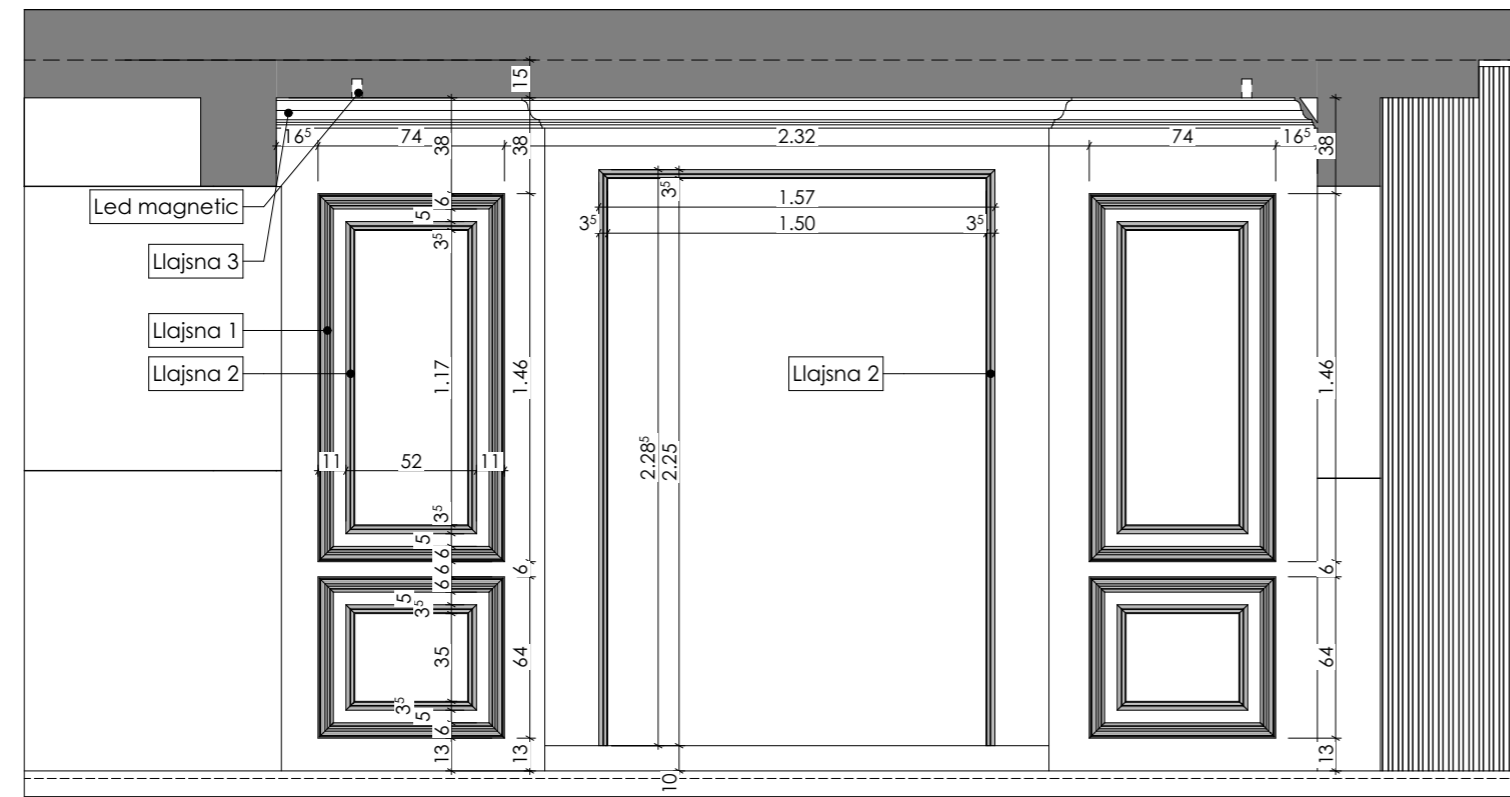

ceiling	M=1:100	Projekti: Interieri dhe exteriori per objekt banimi		FAZA - A
		Projektantët: Ark. Adrian Ameti Ark. Altin Lena Ark. Andrina Ameti Ark. Semir Zylbeari		F.NR

ceiling- section

M=1:100

Projekti: Interieri dhe exteriori per objekt banimi		FAZA - A
Projektantët : Ark. Adrian Ameti Ark. Altin Lena Ark. Andrina Ameti Ark. Semir Zylbeari		F.NR

ceiling- decors

M=1:100

Projekti: Interieri dhe exteriori per objekt banimi
 Projektantet : Ark. Adrian Ameti Ark. Altin Lena
 Ark. Andrina Ameti Ark. Semir Zylbeari

FAZA - A
 F.NR

L1

L2

L3

wall- decors	M=1:100	Projekti: Interieri dhe exteriori per objekt banimi		FAZA - A
		Projektantet : Ark. Adrian Ameti Ark. Altin Lena Ark. Andrina Ameti Ark. Semir Zylbeari		F.NR