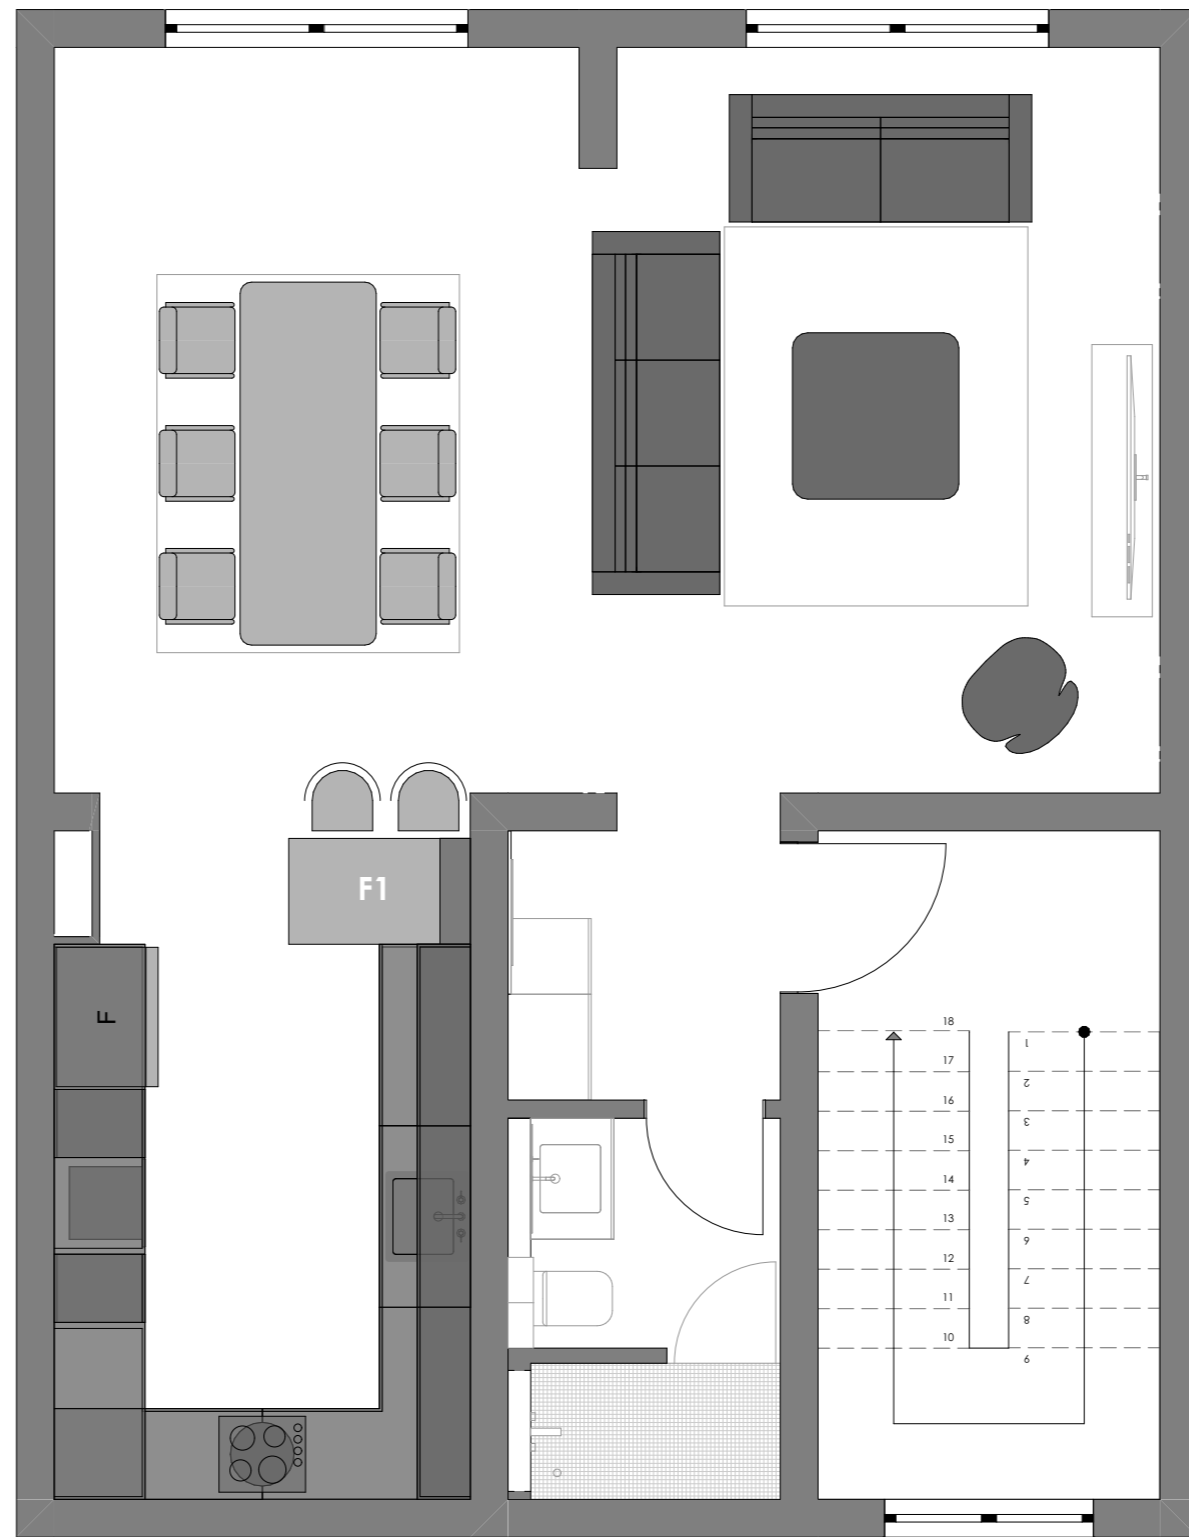

F.NR

0
L
K
P

D
2
SF

Curtains	M=1:100	Projekti: Interieri dhe exteriori per objekt banimi		FAZA - A	
		Projektantët: Ark. Adrian Ameti Ark. Altin Lena Ark. Andrina Ameti Ark. Semir Zylbeari		F.NR	

Curtains	M=1:100	Projekti: Interieri dhe exteriori per objekt banimi		FAZA - A	
		Projektantët: Ark. Adrian Ameti Ark. Altin Lena Ark. Andrina Ameti Ark. Semir Zylbeari		F.NR	