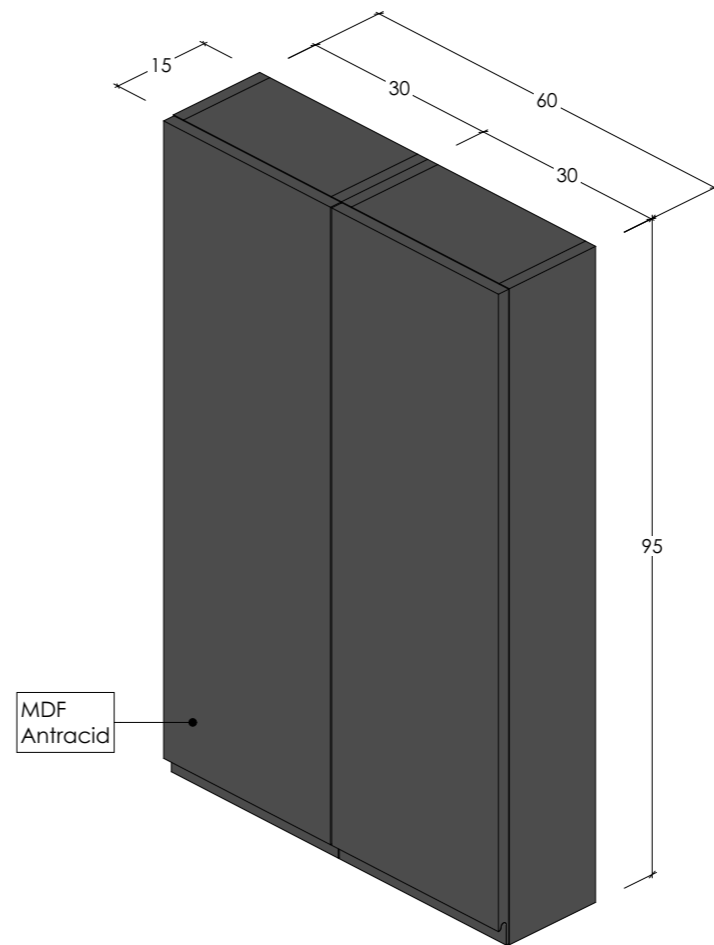

M=1:100	Projekti: Interieri dhe exteriori per objekt banimi		FAZA - A
		Projektantët: Ark. Adrian Ameti Ark. Altin Lena Ark. Andrina Ameti Ark. Semir Zylbeari		F.NR