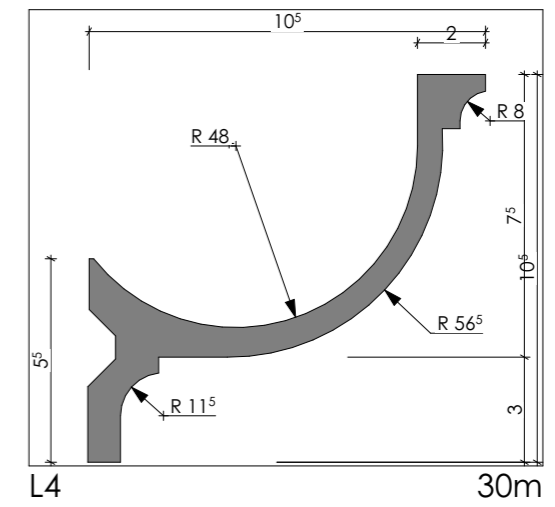

profil decors	M=1:100	Projekti: Interieri dhe exteriori per objekt banimi		FAZA - A	
		Projektantet: Ark. Adrian Ameti Ark. Altin Lena Ark. Andrina Ameti Ark. Semir Zylbeari			

Electric dimensions

M=1:100