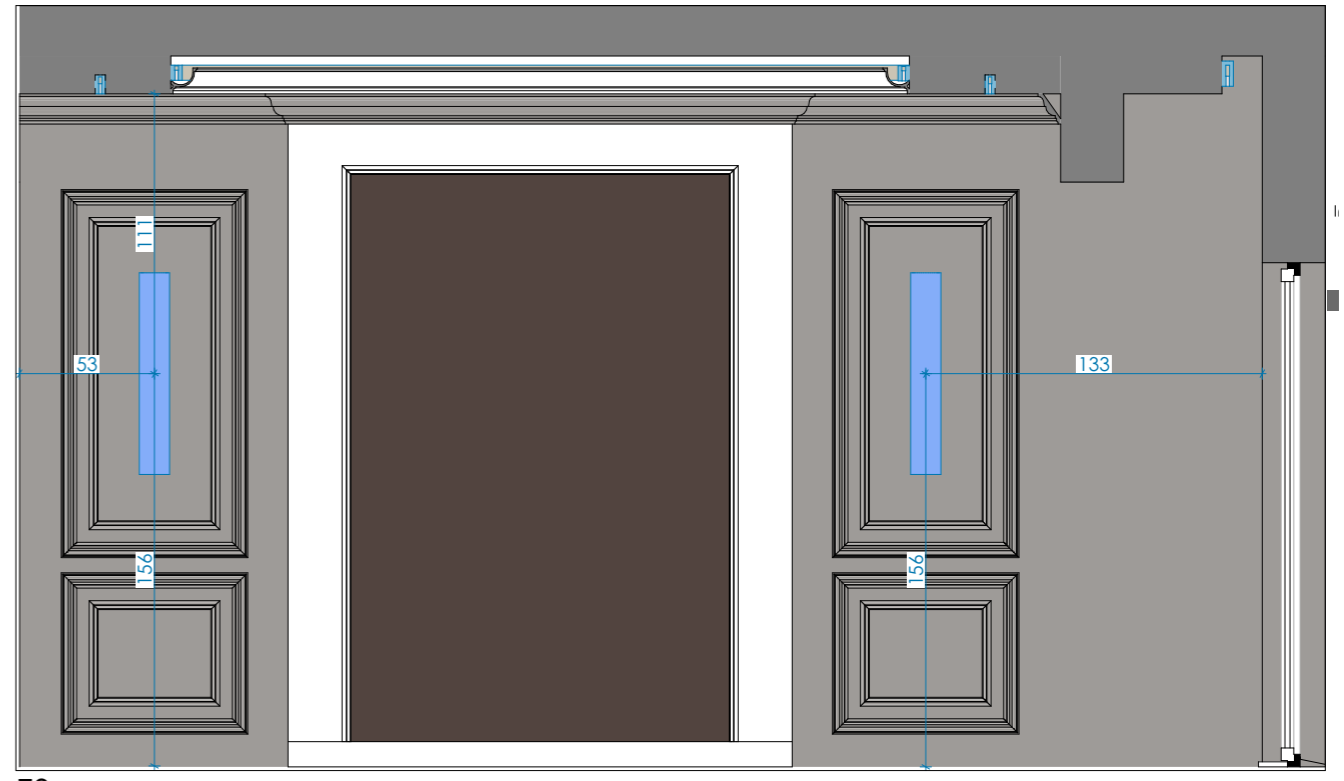

E3

Electric elevation

Projekti: Interieri dhe exteriori per objekt banimi

FAZA - A

Projektantët: Ark. Adrian Ameti Ark. Allin Lena
Ark. Andrina Ameti Ark. Semir Zylbeari

F.NR

0
L
K
P

D
2
SF