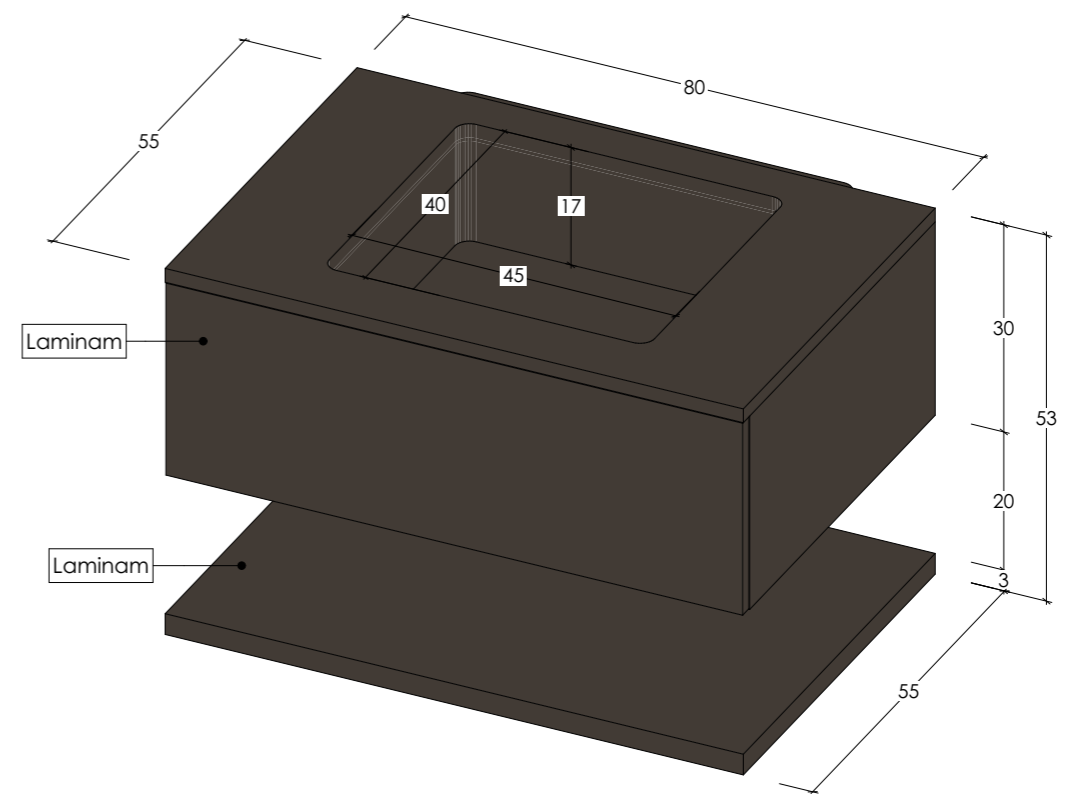

M=1:100

Projekti: Interieri dhe exteriori per objekt banimi

FAZA - A

Projektantet: Ark. Adrian Ameti Ark. Allin Lena
Ark. Andrina Ameti Ark. Semir Zylbeari

F.NR

M=1:100

Projekti: Interieri dhe exteriori per objekt banimi