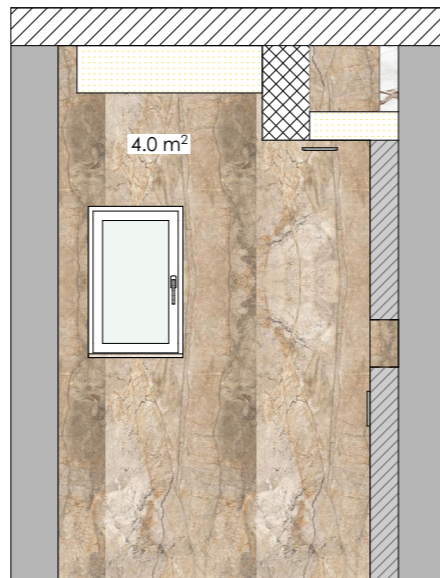

M=1:100

Projekti: Interieri dhe exteriori per objekt banimi

FAZA - A

Projektantët: Ark. Adrian Ameti Ark. Altin Lena
Ark. Andrina Ameti Ark. Semir Zylbeari

F.NR

S1

S2

S3