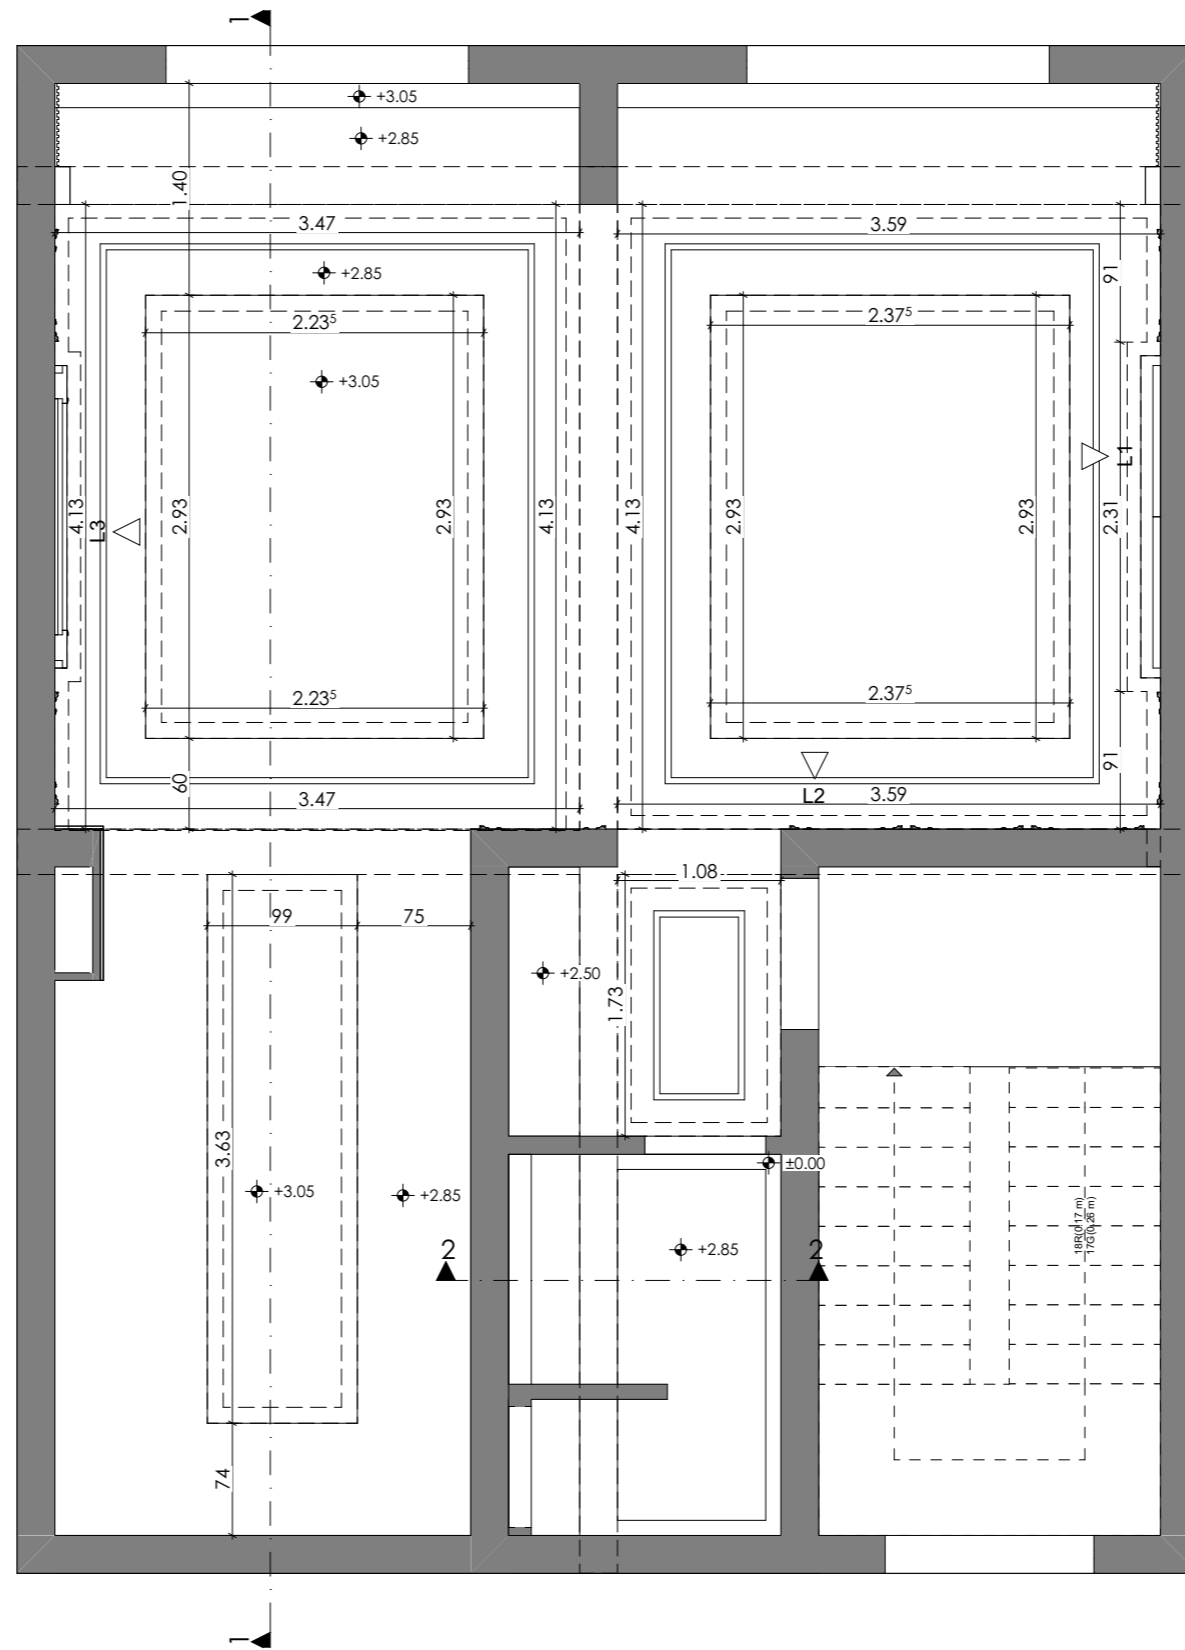

ceiling	M=1:100	Projekti: Interieri dhe exteriori per objekt banimi		FAZA - A
		Projektantët: Ark. Adrian Ameti Ark. Altin Lena Ark. Andrina Ameti Ark. Semir Zylbeari		F.NR

ceiling- section

M=1:100

Projekti: Interieri dhe exteriori per objekt banimi		FAZA - A
Projektantët : Ark. Adrian Ameti Ark. Altin Lena Ark. Andrina Ameti Ark. Semir Zylbeari		F.NR