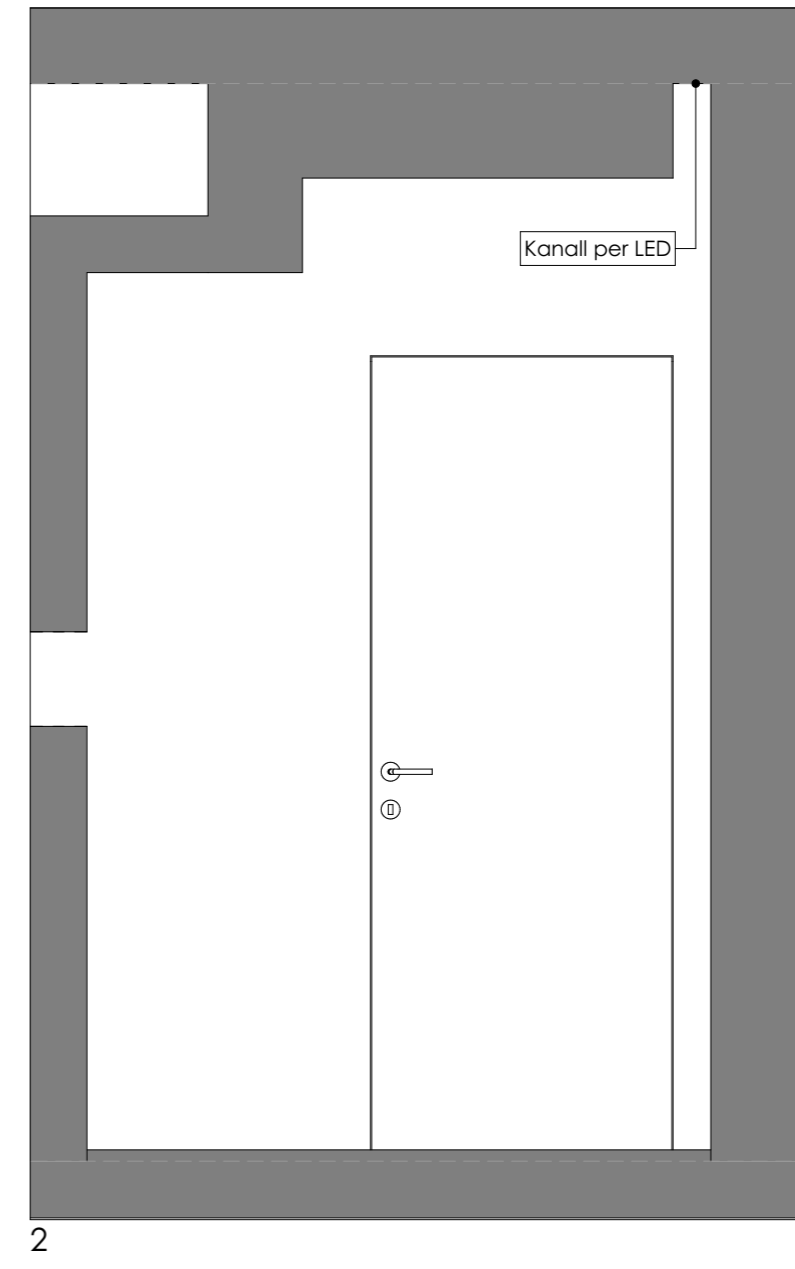

ceiling- section

M=1:100

Projekti: Interieri dhe exteriori per objekt banimi		FAZA - A
Projektantët : Ark. Adrian Ameti Ark. Altin Lena Ark. Andrina Ameti Ark. Semir Zylbeari		F.NR