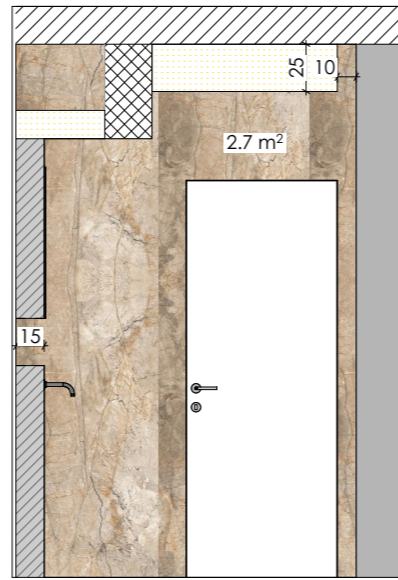

M=1:100

Projekti: Interieri dhe exteriori per objekt banimi

FAZA - A

Projektantët: Ark. Adrian Ameti Ark. Altin Lena
Ark. Andrina Ameti Ark. Semir Zylbeari

F.NR

S1

S2

S3