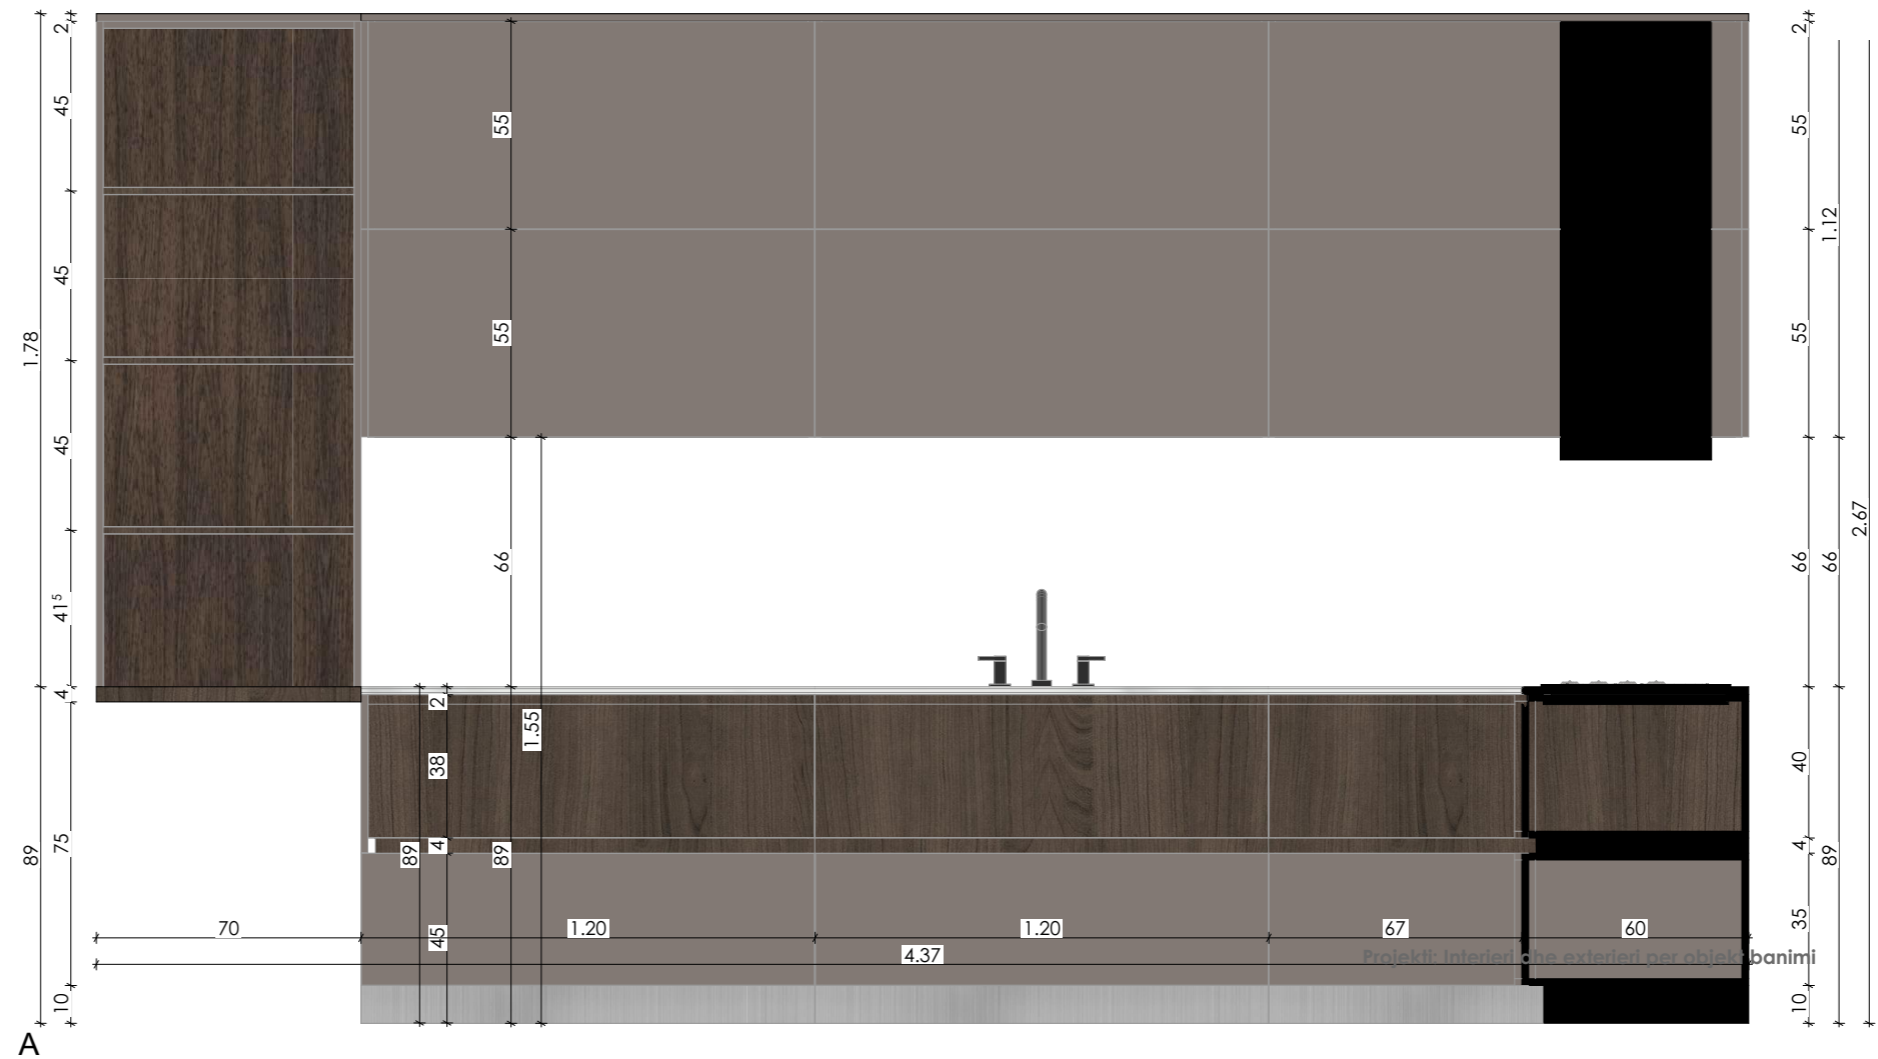

Kitchen

M=1:100

Projekti: Interieri dhe exteriori per objekt banimi

FAZA - A

Projektantët : Ark. Adrian Ameti Ark. Altin Lena
Ark. Andrina Ameti Ark. Semir Zylbeari

F.NR

LECCIO
COGNAC DEK
NGJYRA

Fenix Grigio Londra
NGJYRA