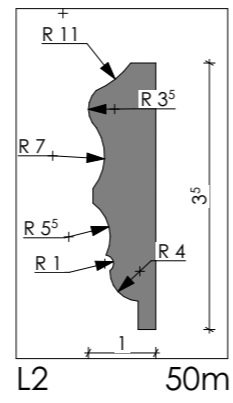

profil decors	M=1:100	Projekti: Interieri dhe exteriori per objekt banimi		FAZA - A		
		Projektantet: Ark. Adrian Ameti Ark. Altin Lena Ark. Andrina Ameti Ark. Semir Zylbeari				F.NR