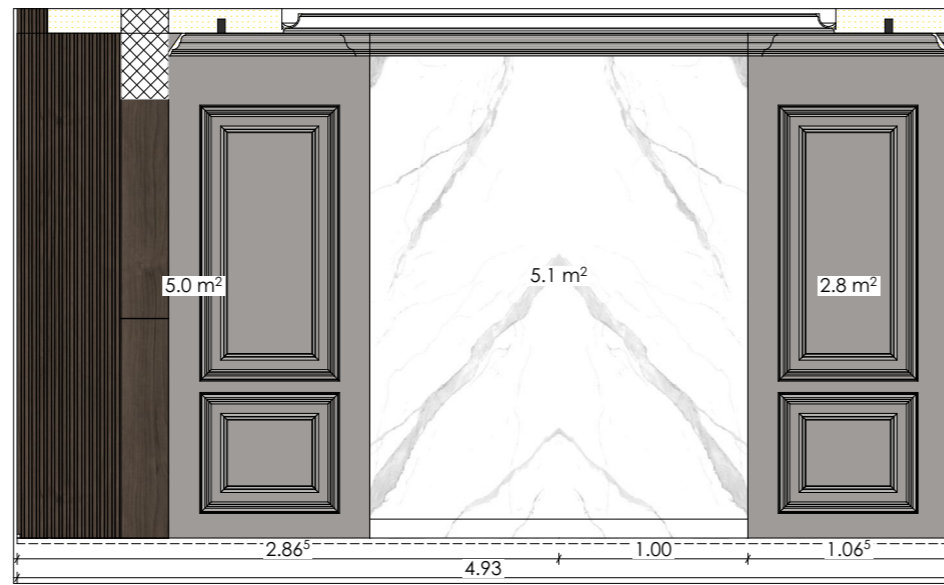

F.NR

Neto = 57 m²

Planimetry	M=1:100	Projekti: Interieri dhe exteriori per objekt banimi		FAZA - A	
		Projektantët: Ark. Adrian Ameti Ark. Altin Lena Ark. Andrina Ameti Ark. Semir Zylbeari		F.NR	

Wall finish	M=1:100	Projekti: Interieri dhe exteriori per objekt banimi		FAZA - A	
		Projektantët: Ark. Adrian Ameti Ark. Altin Lena Ark. Andrina Ameti Ark. Semir Zylbeari		F.NR	