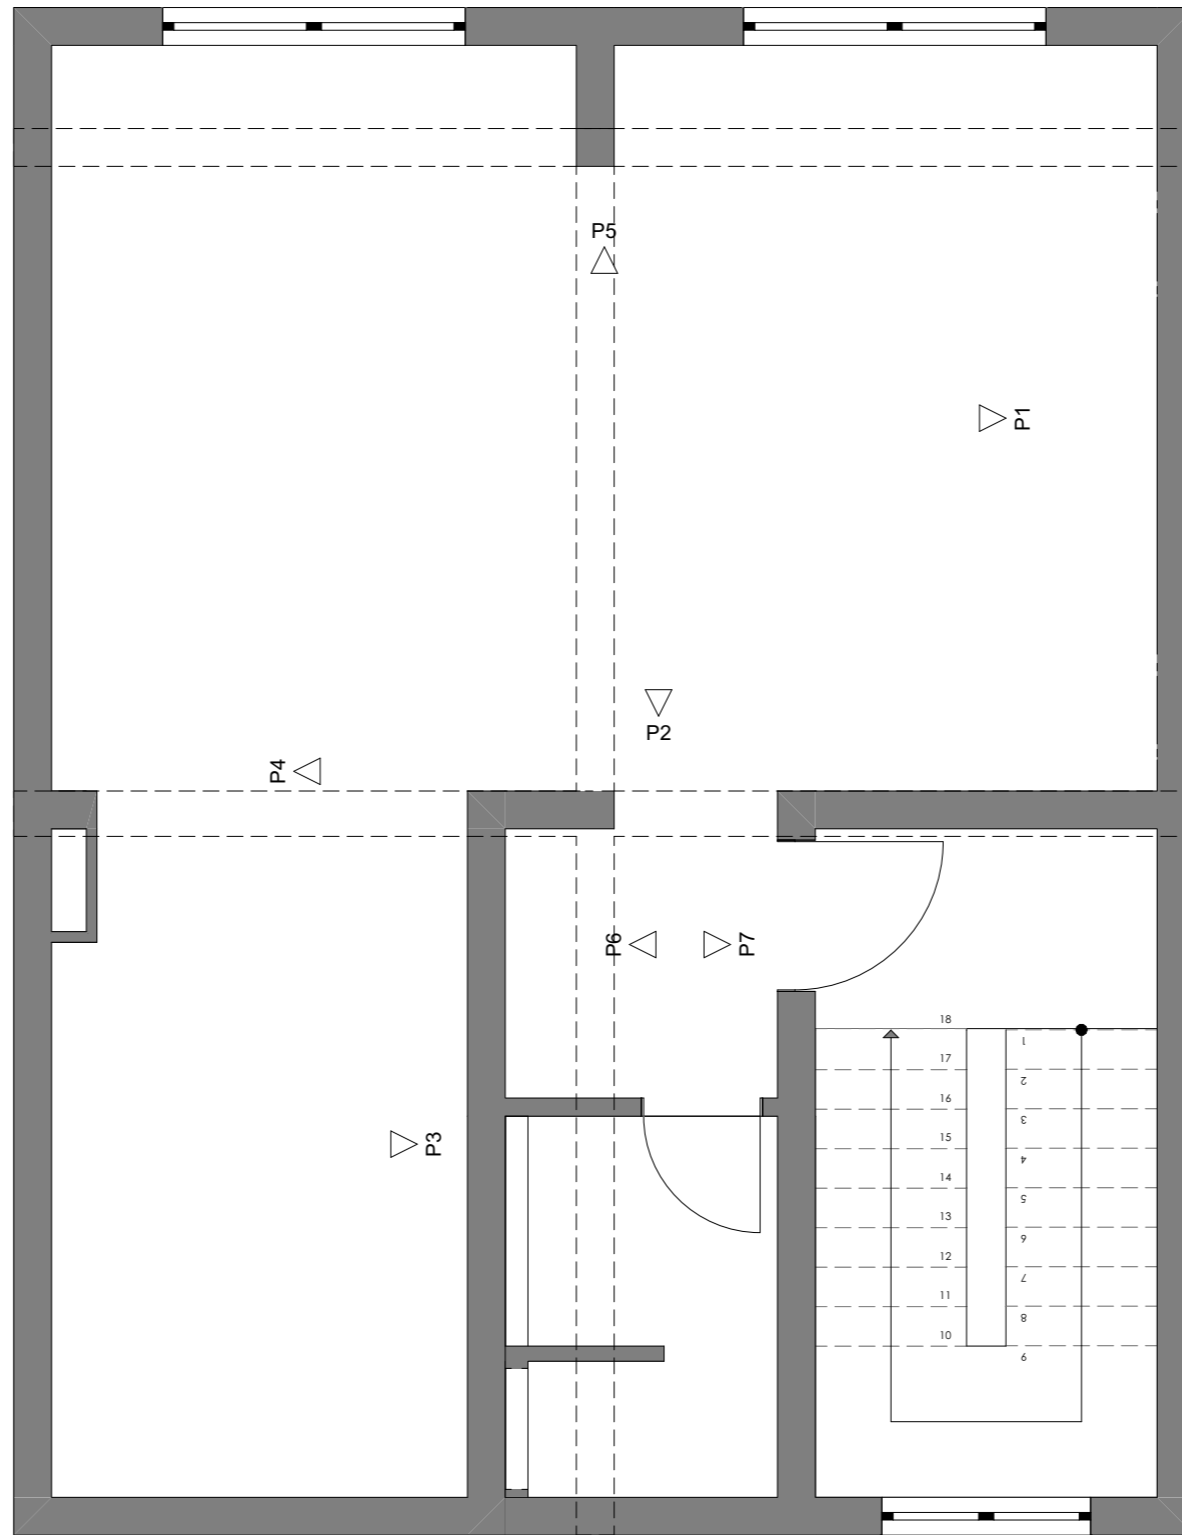

F.NR

Neto = 57 m²

Planimetry	M=1:100	Projekti: Interieri dhe exteriori per objekt banimi		FAZA - A	
		Projektantët: Ark. Adrian Ameti Ark. Altin Lena Ark. Andrina Ameti Ark. Semir Zylbeari		F.NR	

Wall finish	M=1:100	Projekti: Interieri dhe exteriori per objekt banimi		FAZA - A	
		Projektantët: Ark. Adrian Ameti Ark. Altin Lena Ark. Andrina Ameti Ark. Semir Zylbeari		F.NR	