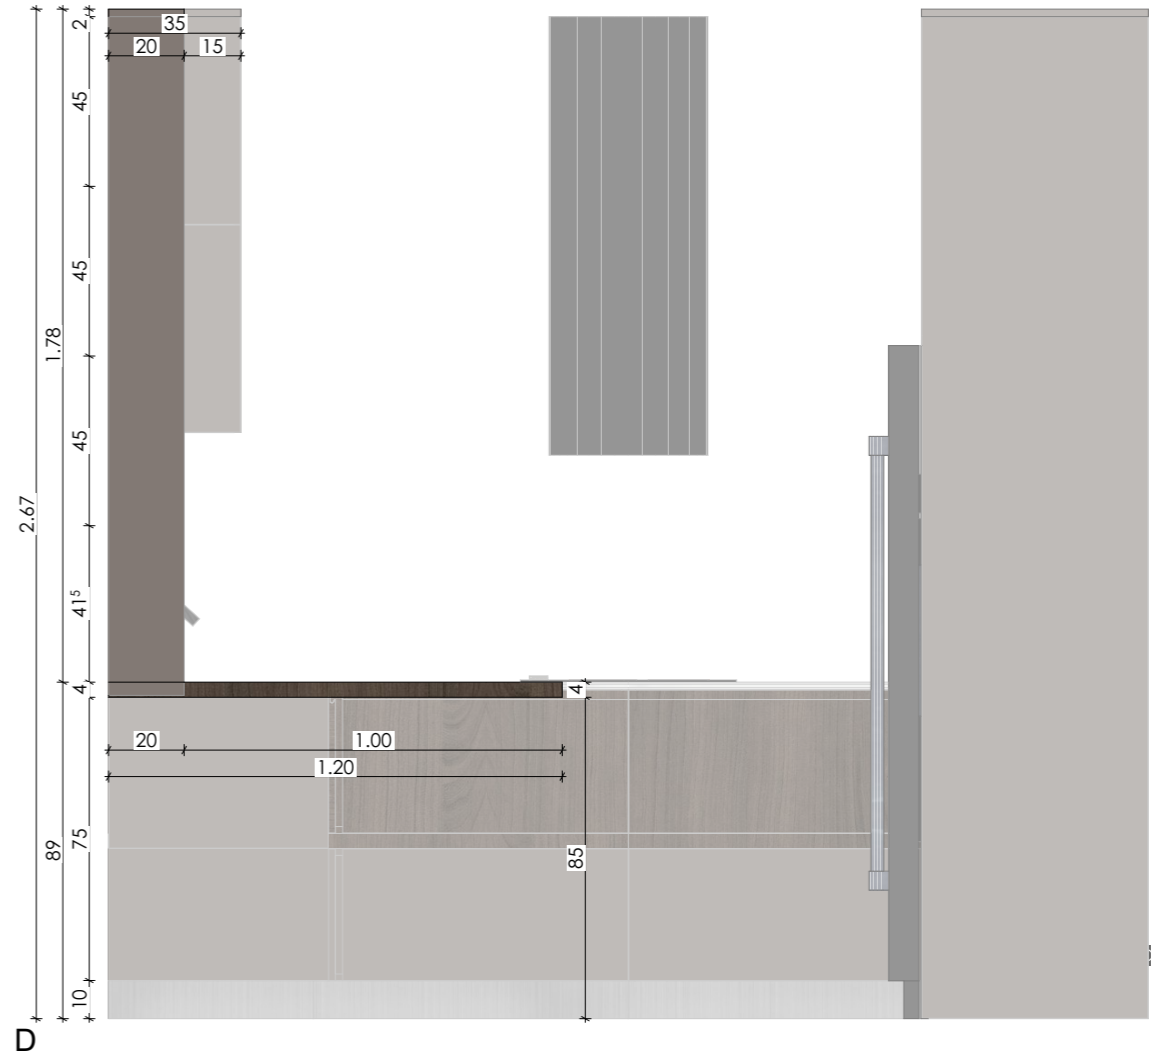

FAZA - A

F.NR

Projekt: Interier dhe exterior per objekt banimi

Kitchen	M=1:100	Projekti: Interieri dhe exteriori per objekt banimi		FAZA - A	
		Projektantët: Ark. Adrian Ameti Ark. Allin Lena Ark. Andrina Ameti Ark. Semir Zylbeari		F.NR	