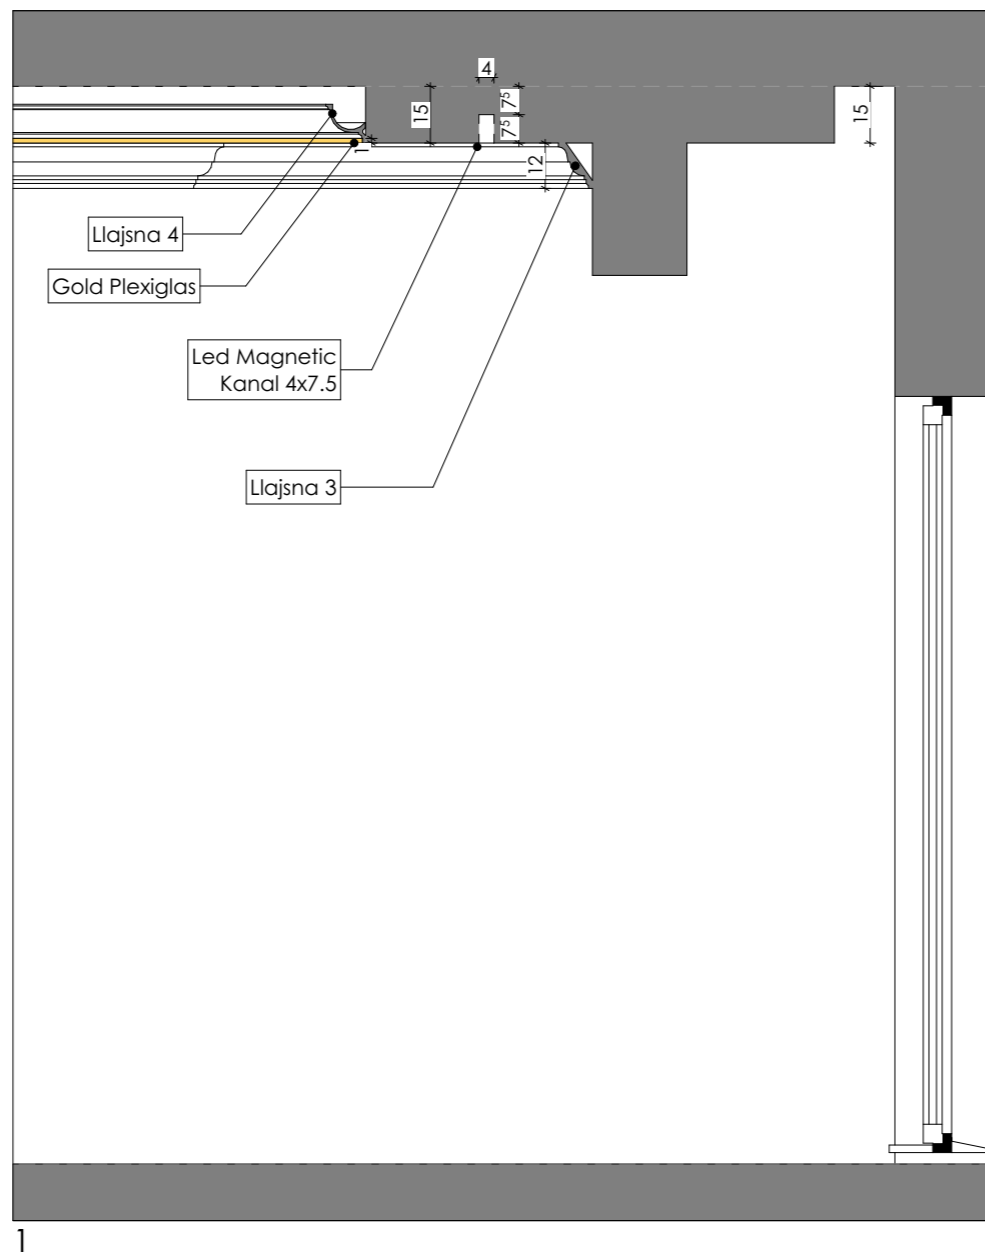

FAZA - A

Projektantët: Ark. Adrian Ameti Ark. Allin Lena
Ark. Andrina Ameti Ark. Semir Zylbeari

F.NR

Floor	M=1:100	Projekti: Interieri dhe exteriori per objekt banimi		FAZA - A
		Projektantët : Ark. Adrian Ameti Ark. Allin Lena Ark. Andrina Ameti Ark. Semir Zylbeari		F.NR

ceiling	M=1:100	Projekti: Interieri dhe exteriori per objekt banimi		FAZA - A
		Projektantët: Ark. Adrian Ameti Ark. Altin Lena Ark. Andrina Ameti Ark. Semir Zylbeari		F.NR

ceiling- section

M=1:100

Projekti: Interieri dhe exteriori per objekt banimi		FAZA - A
Projektantët : Ark. Adrian Ameti Ark. Altin Lena Ark. Andrina Ameti Ark. Semir Zylbeari		F.NR