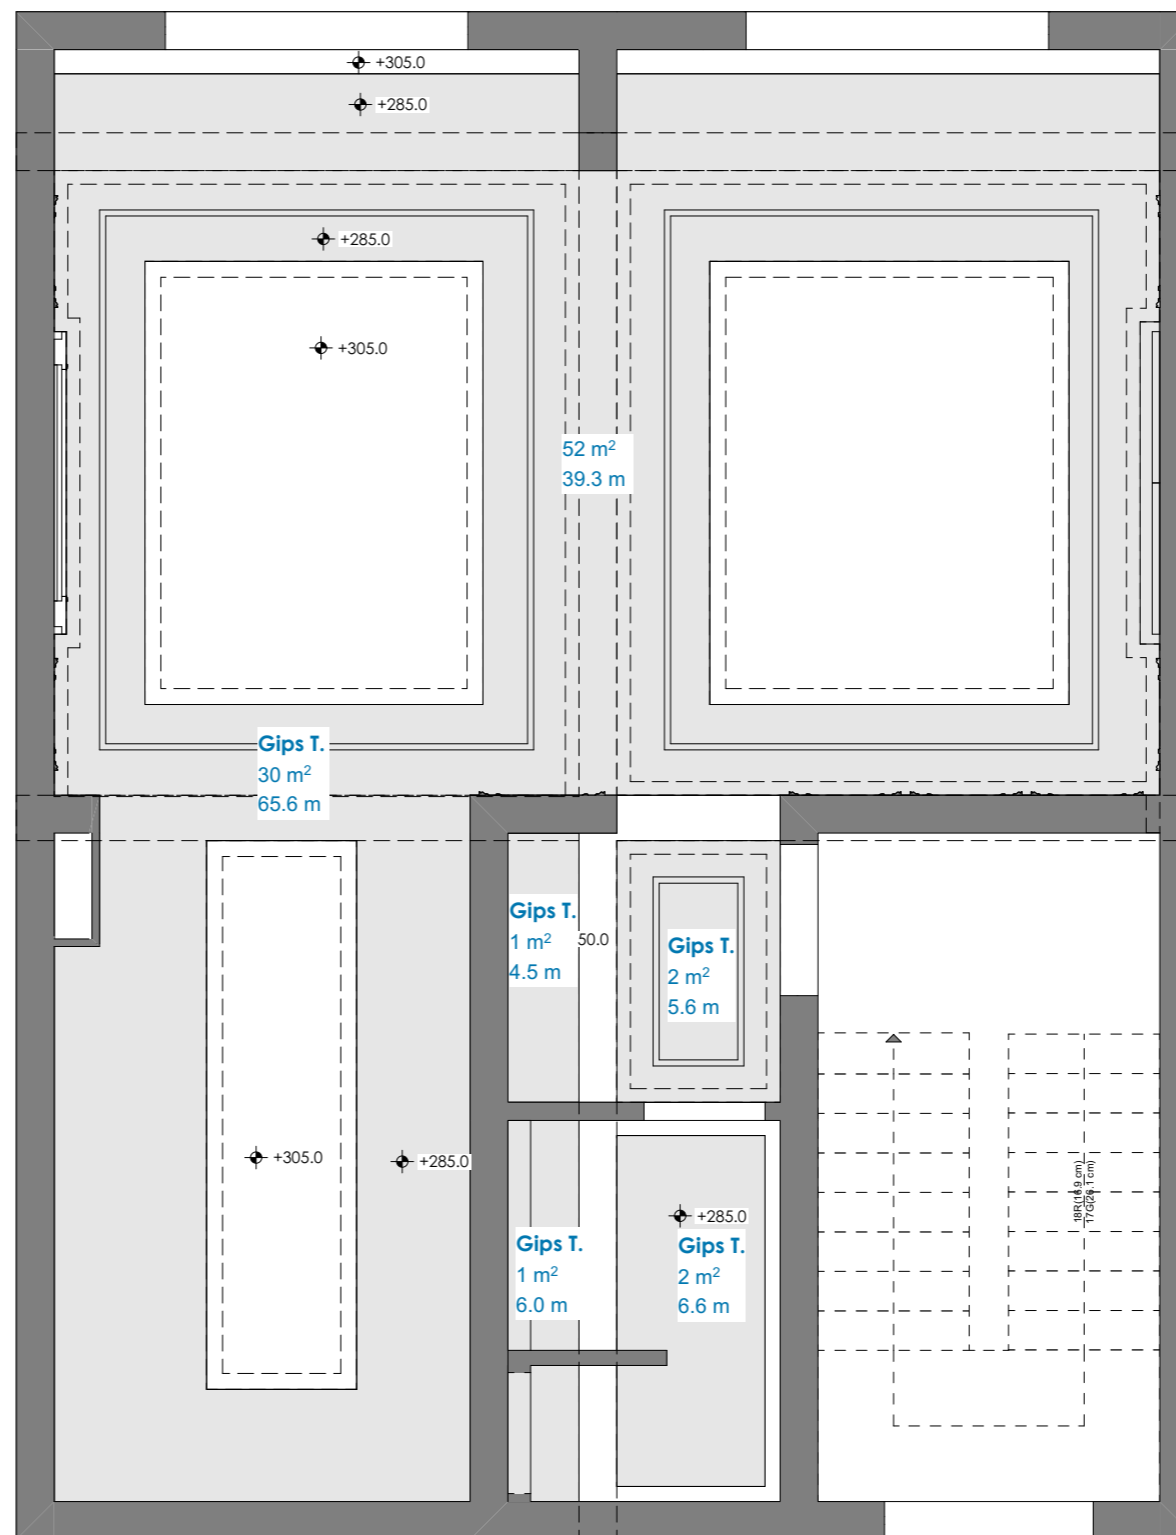

FAZA - A

Projektantët: Ark. Adrian Ameti Ark. Allin Lena
Ark. Andrina Ameti Ark. Semir Zylbeari

F.NR

Floor	M=1:100	Projekti: Interieri dhe exteriori per objekt banimi		FAZA - A
		Projektantët : Ark. Adrian Ameti Ark. Allin Lena Ark. Andrina Ameti Ark. Semir Zylbeari		F.NR

ceiling	M=1:100	Projekti: Interieri dhe exteriori per objekt banimi		FAZA - A
		Projektantët: Ark. Adrian Ameti Ark. Altin Lena Ark. Andrina Ameti Ark. Semir Zylbeari		F.NR

ceiling- section

M=1:100

Projekti: Interieri dhe exteriori per objekt banimi		FAZA - A
Projektantët : Ark. Adrian Ameti Ark. Altin Lena Ark. Andrina Ameti Ark. Semir Zylbeari		F.NR