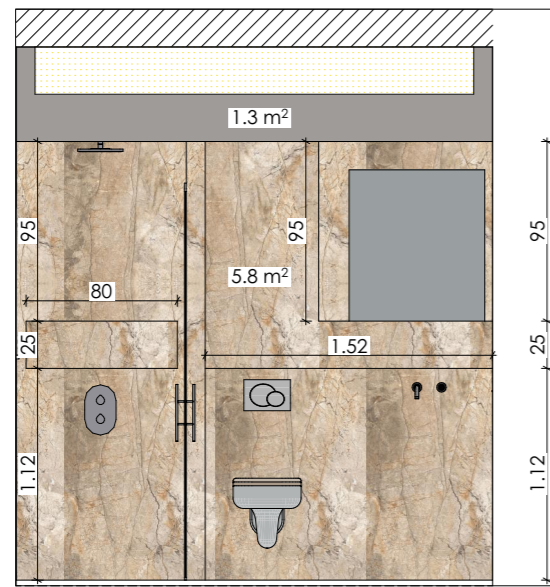

M=1:100

Projekti: Interieri dhe exteriori per objekt banimi

FAZA - A

Projektantët: Ark. Adrian Ameti Ark. Altin Lena
Ark. Andrina Ameti Ark. Semir Zylbeari

F.NR

S1

S2

S3