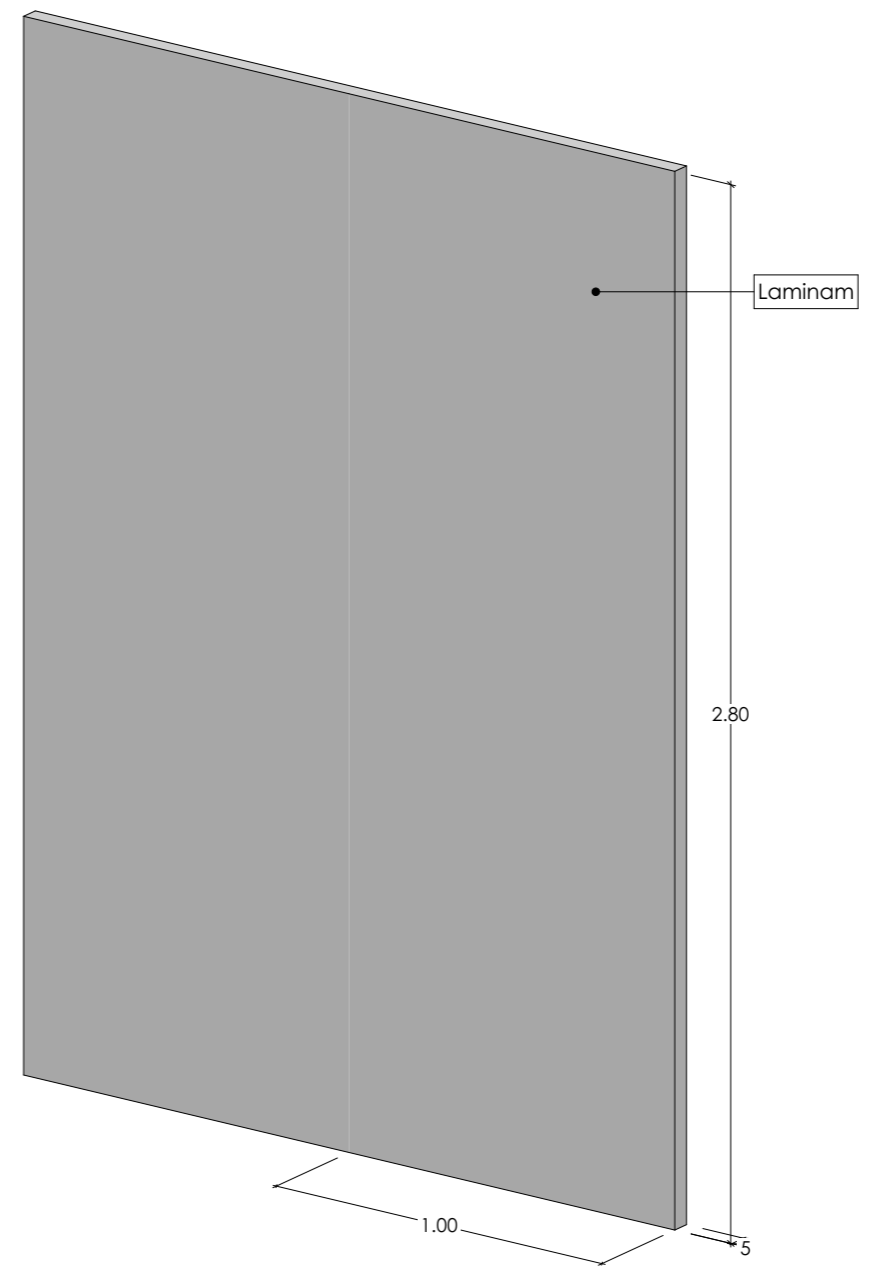

Projekti: Interieri dhe exteriori per objekt banimi

FAZA - A

M=1:100

Projektantet: Ark. Adrian Ameti Ark. Allin Lena
Ark. Andrina Ameti Ark. Semir Zylbeari

F.NR