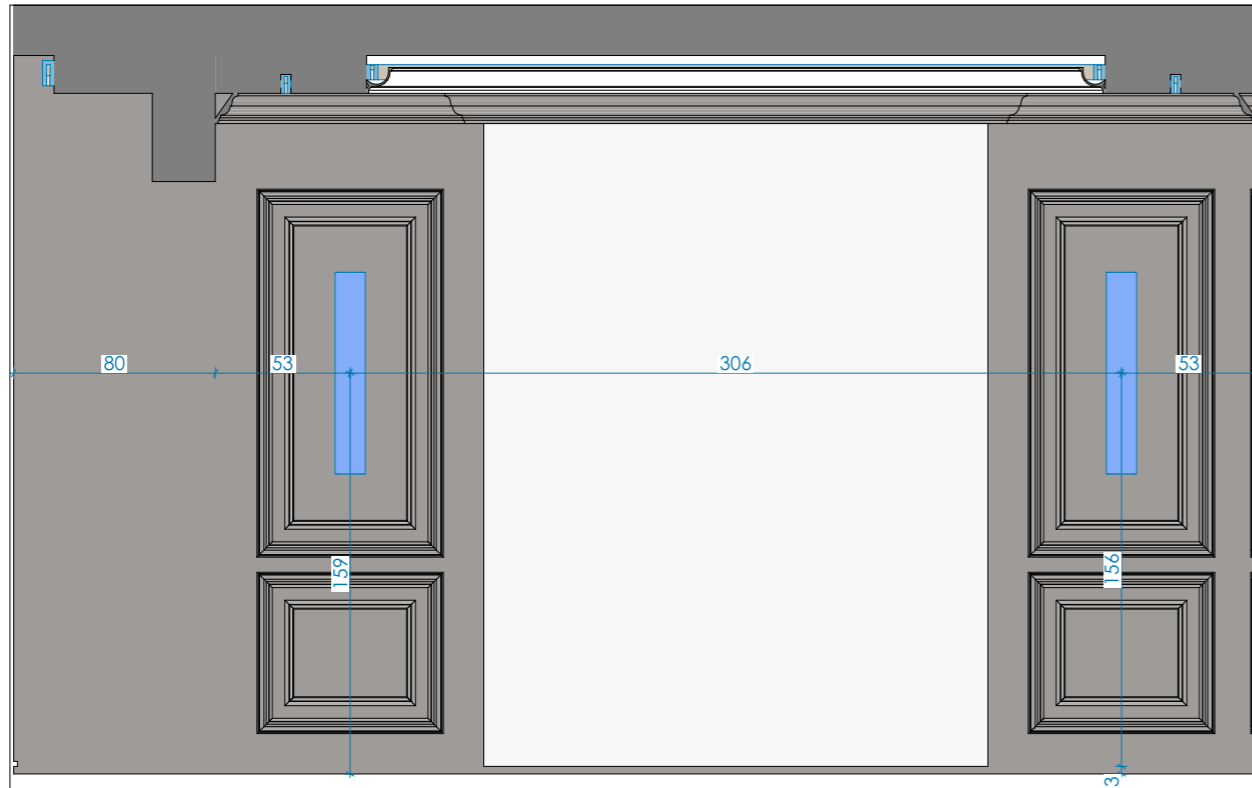

E1

Electric elevation

Projekti: Interieri dhe exteriori per objekt banimi

FAZA - A

Projektantët: Ark. Adrian Ameti Ark. Allin Lena
Ark. Andrina Ameti Ark. Semir Zylbeari

F.NR

0
L
K
P

D
2
SF