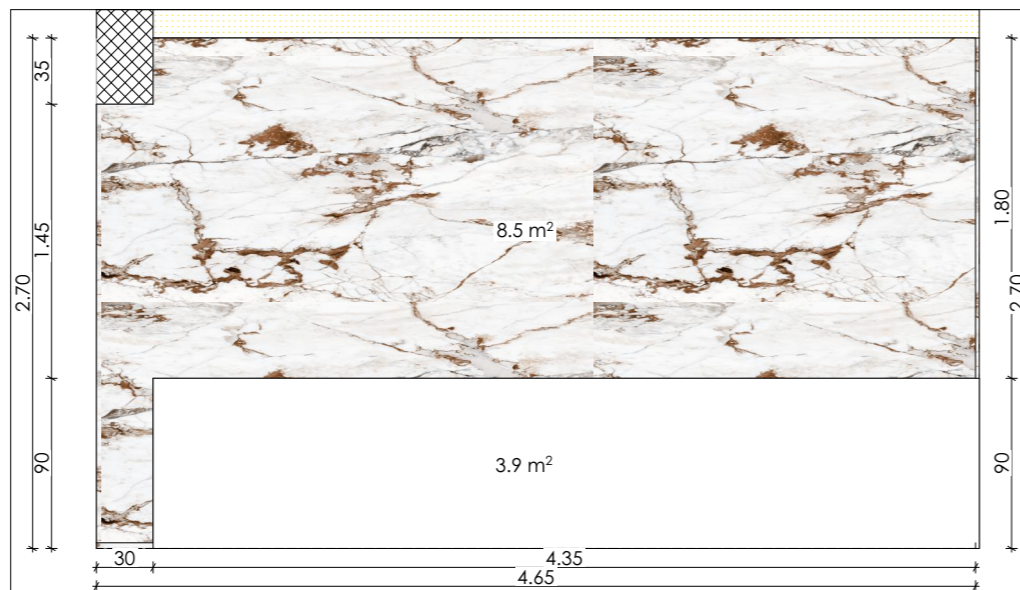

P3

Wall finish

M-1.100

Projekti: Interieri dhe exteriori per objekt banimi

FAZA - A

Projektantët: Ark. Adrian Ameti Ark. Allin Lena
Ark. Andrina Ameti Ark. Semir Zylbeari

F.NR