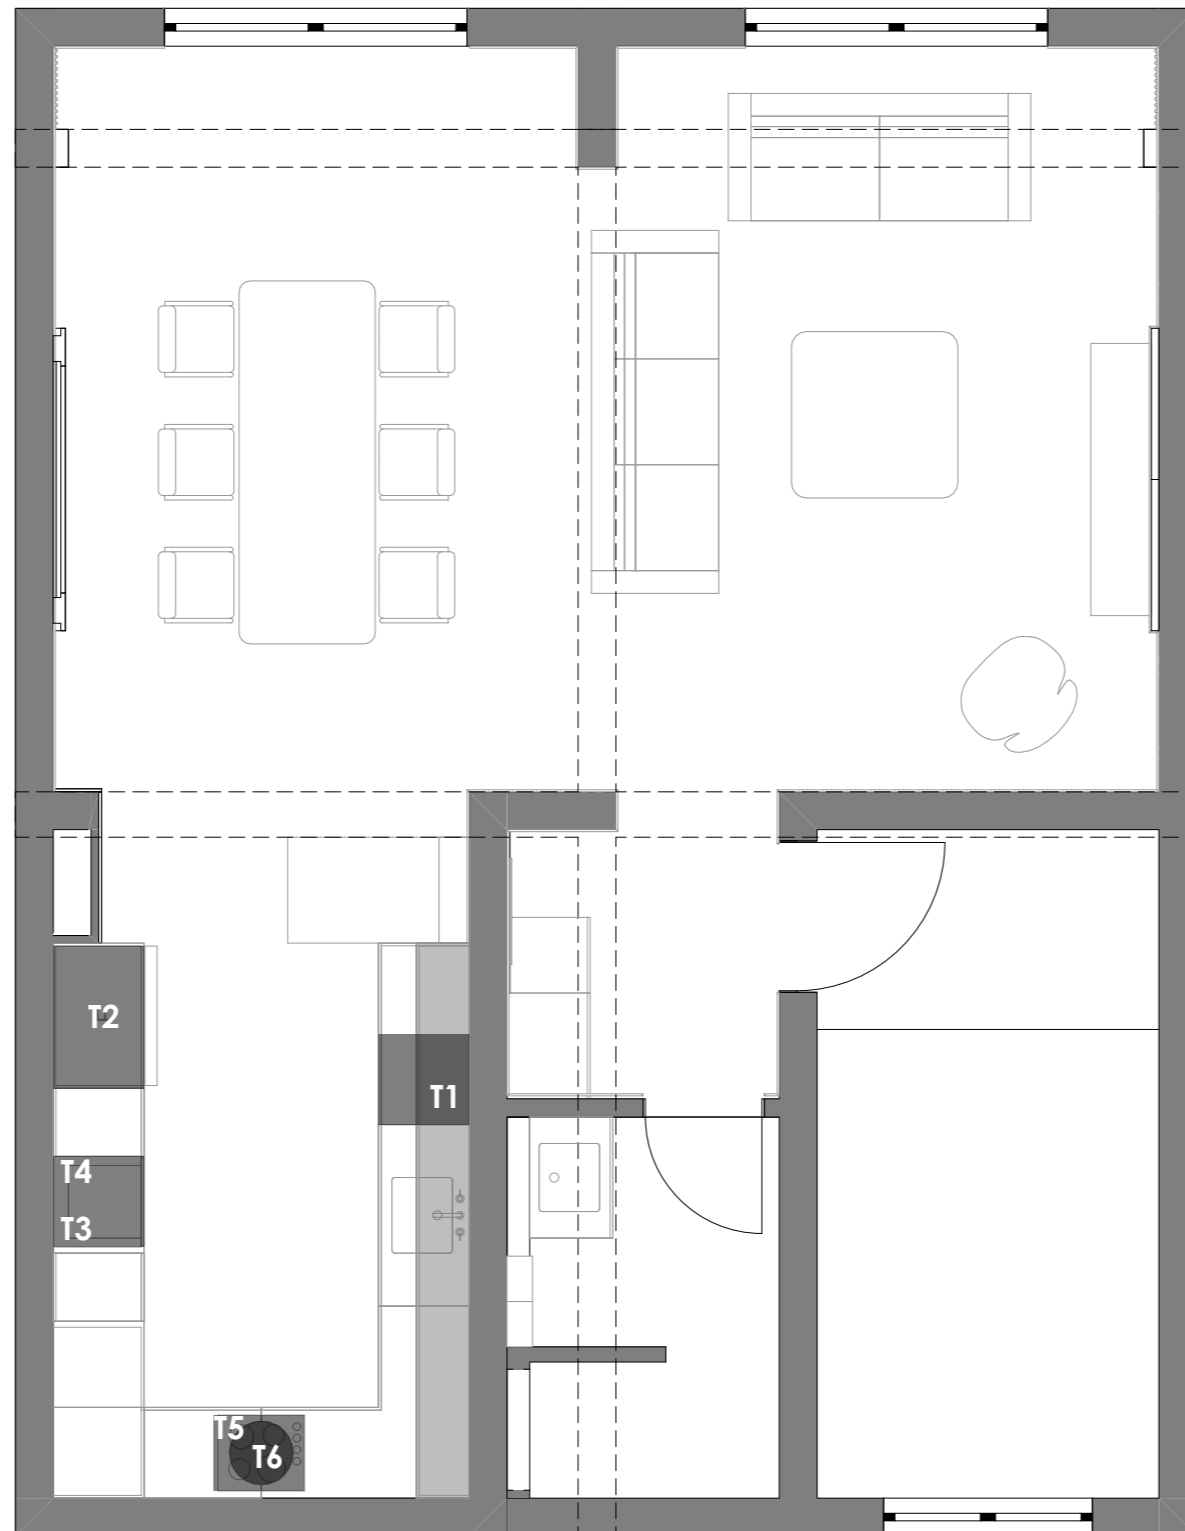

FAZA - A

Projektantët: Ark. Adrian Ameti Ark. Altin Lena
Ark. Andrina Ameti Ark. Semir Zylbeari

F.NR

	M=1:100	Projekti: Interieri dhe exteriori per objekt banimi		FAZA - A
		Projektantët: Ark. Adrian Ameti Ark. Altin Lena Ark. Andrina Ameti Ark. Semir Zylbeari		F.NR