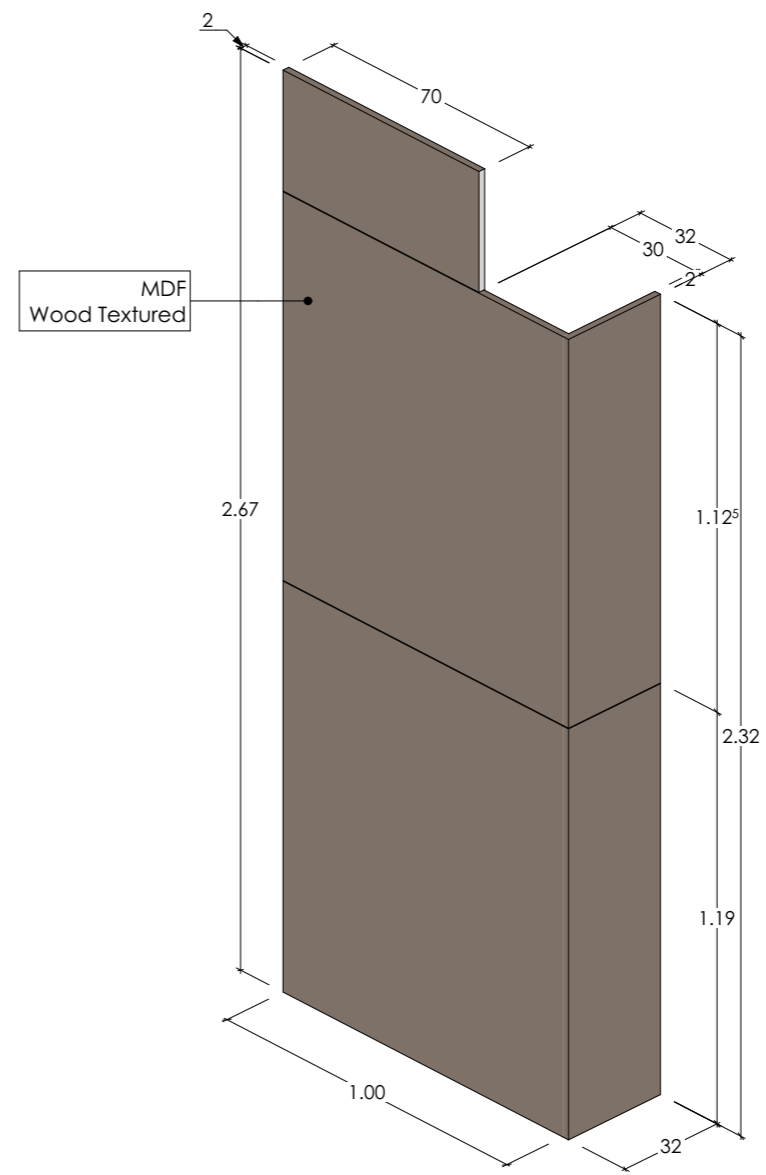

M=1:100	Projekti: Interieri dhe exteriori per objekt banimi		FAZA - A	
		Projektantët: Ark. Adrian Ameti Ark. Altin Lena Ark. Andrina Ameti Ark. Semir Zylbeari		F.NR