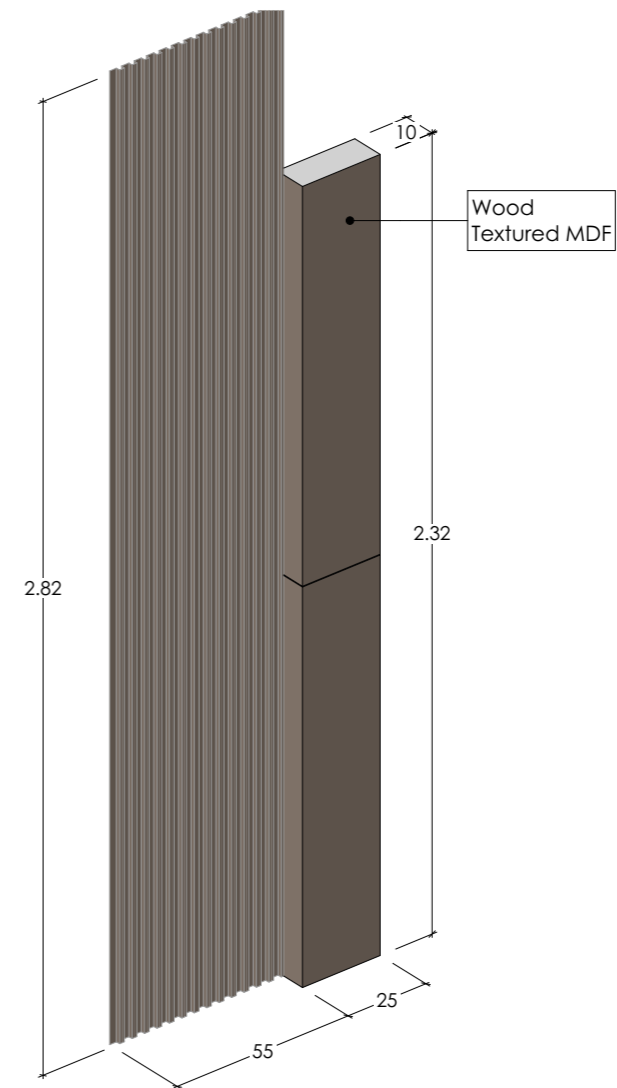

M=1:100

Projekti: Interieri dhe exteriori per objekt banimi

FAZA - A

Projektantët : Ark. Adrian Ameti Ark. Altin Lena
Ark. Andrina Ameti Ark. Semir Zylbeari

F.NR