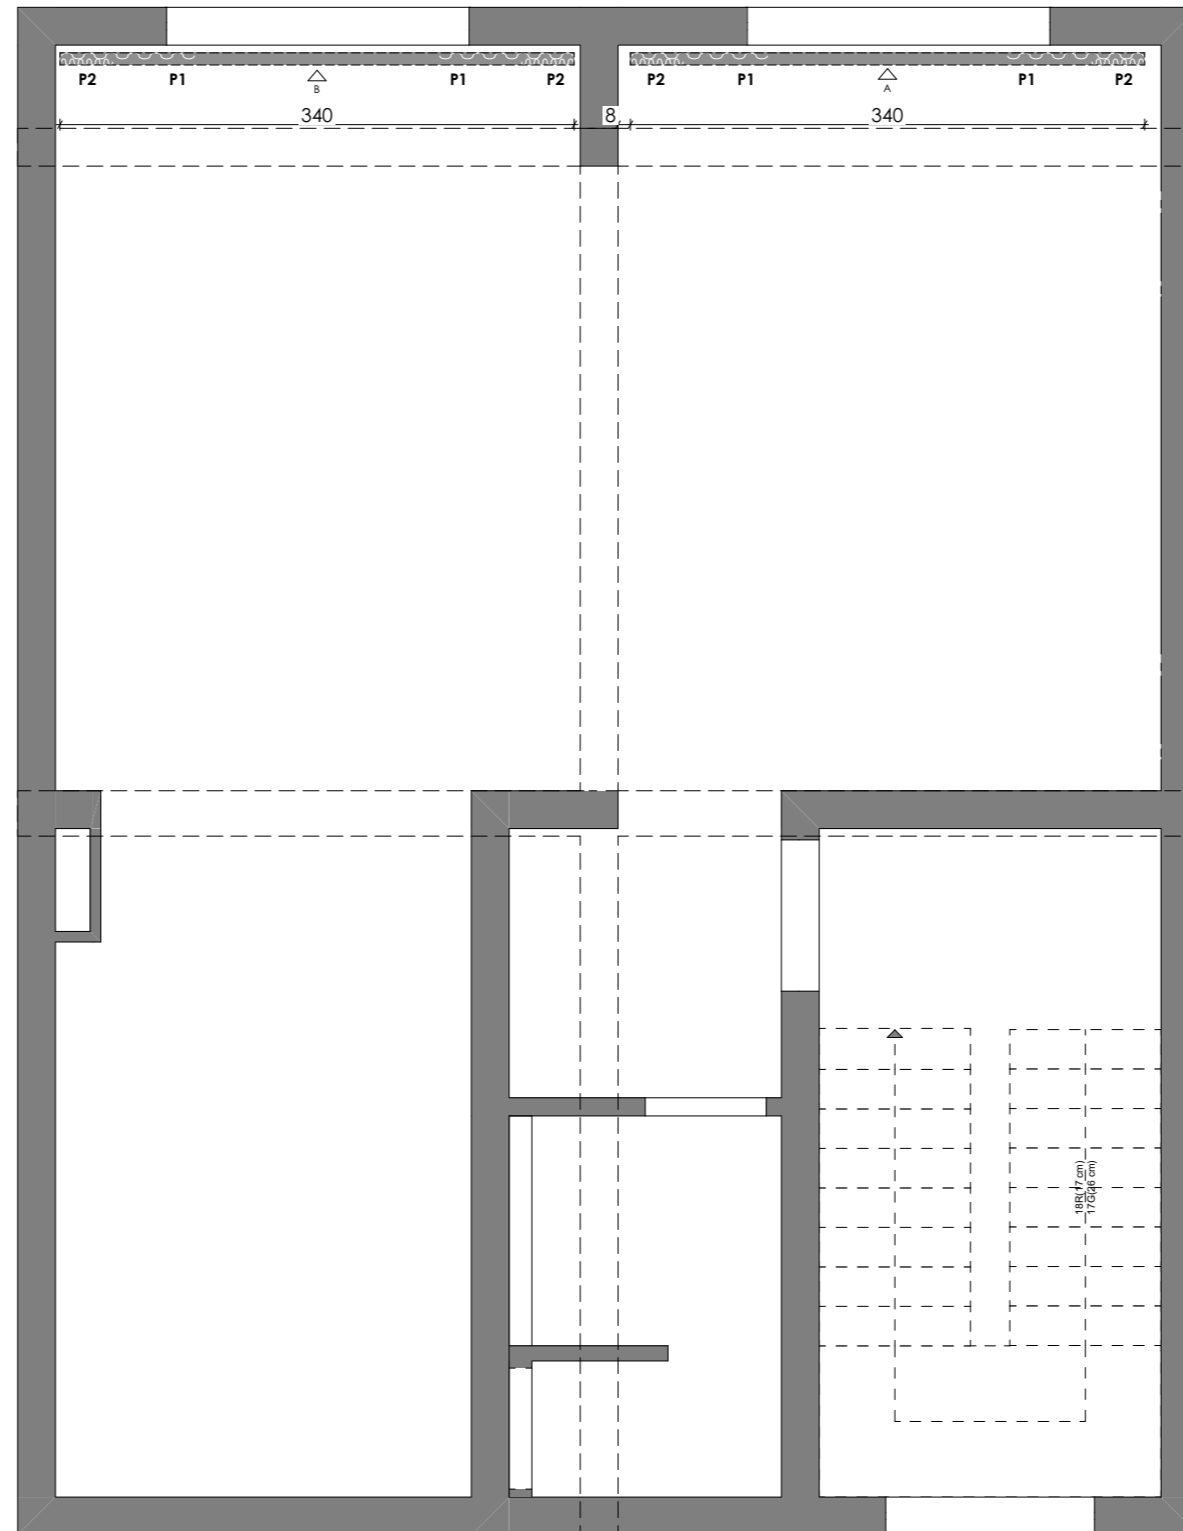

Curtains	M=1:100	Projekti: Interieri dhe exteriori per objekt banimi		FAZA - A	
		Projektantët: Ark. Adrian Ameti Ark. Altin Lena Ark. Andrina Ameti Ark. Semir Zylbeari		F.NR