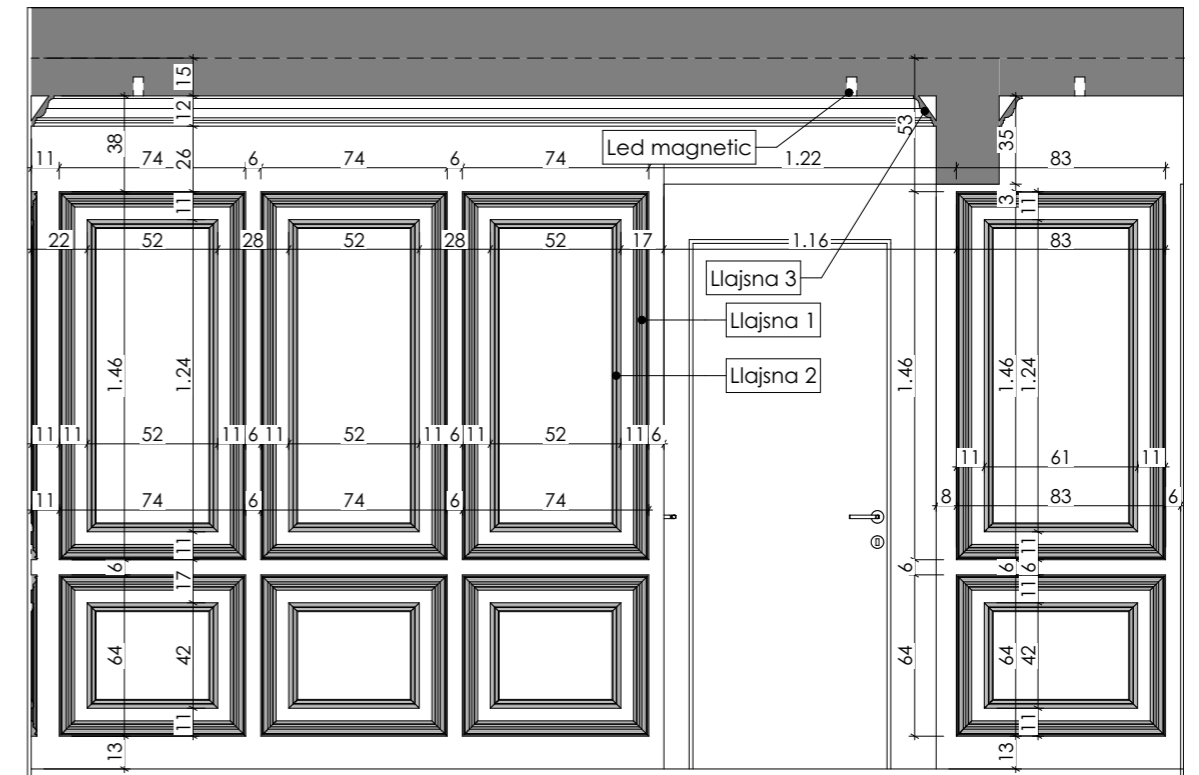

L2

wall- decors	M=1:100	Projekti: Interieri dhe exteriori per objekt banimi		FAZA - A
		Projektantet : Ark. Adrian Ameti Ark. Altin Lena Ark. Andrina Ameti Ark. Semir Zylbeari		F.NR