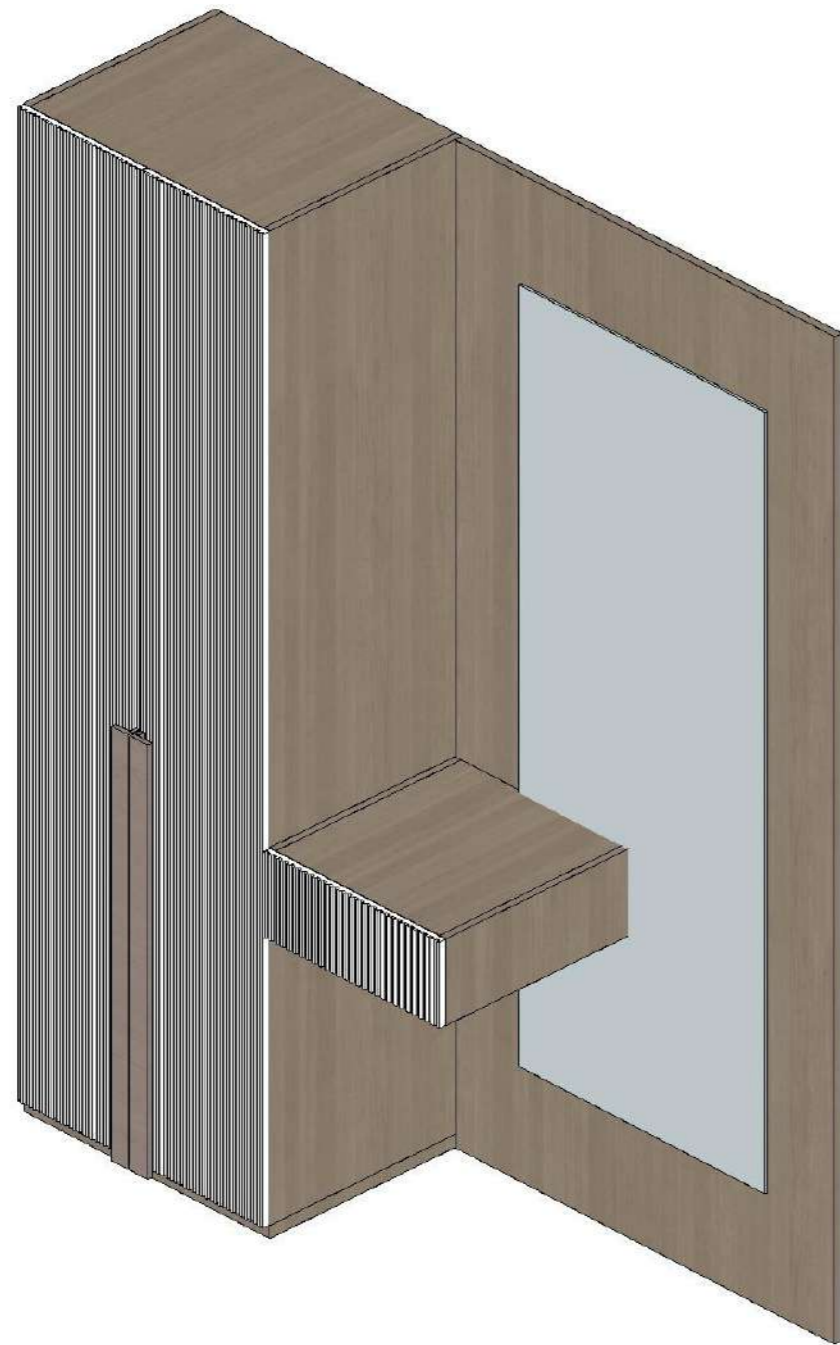

FAZA - A

Projektantët: Ark. Adrian Ameti Ark. Altin Lena
Ark. Andrina Ameti Ark. Semir Zylbeari

F.NR

	M=1:100	Projekti: Interieri dhe exteriori per objekt banimi		FAZA - A	
		Projektantët: Ark. Adrian Ameti Ark. Altin Lena Ark. Andrina Ameti Ark. Semir Zylbeari		F.NR	