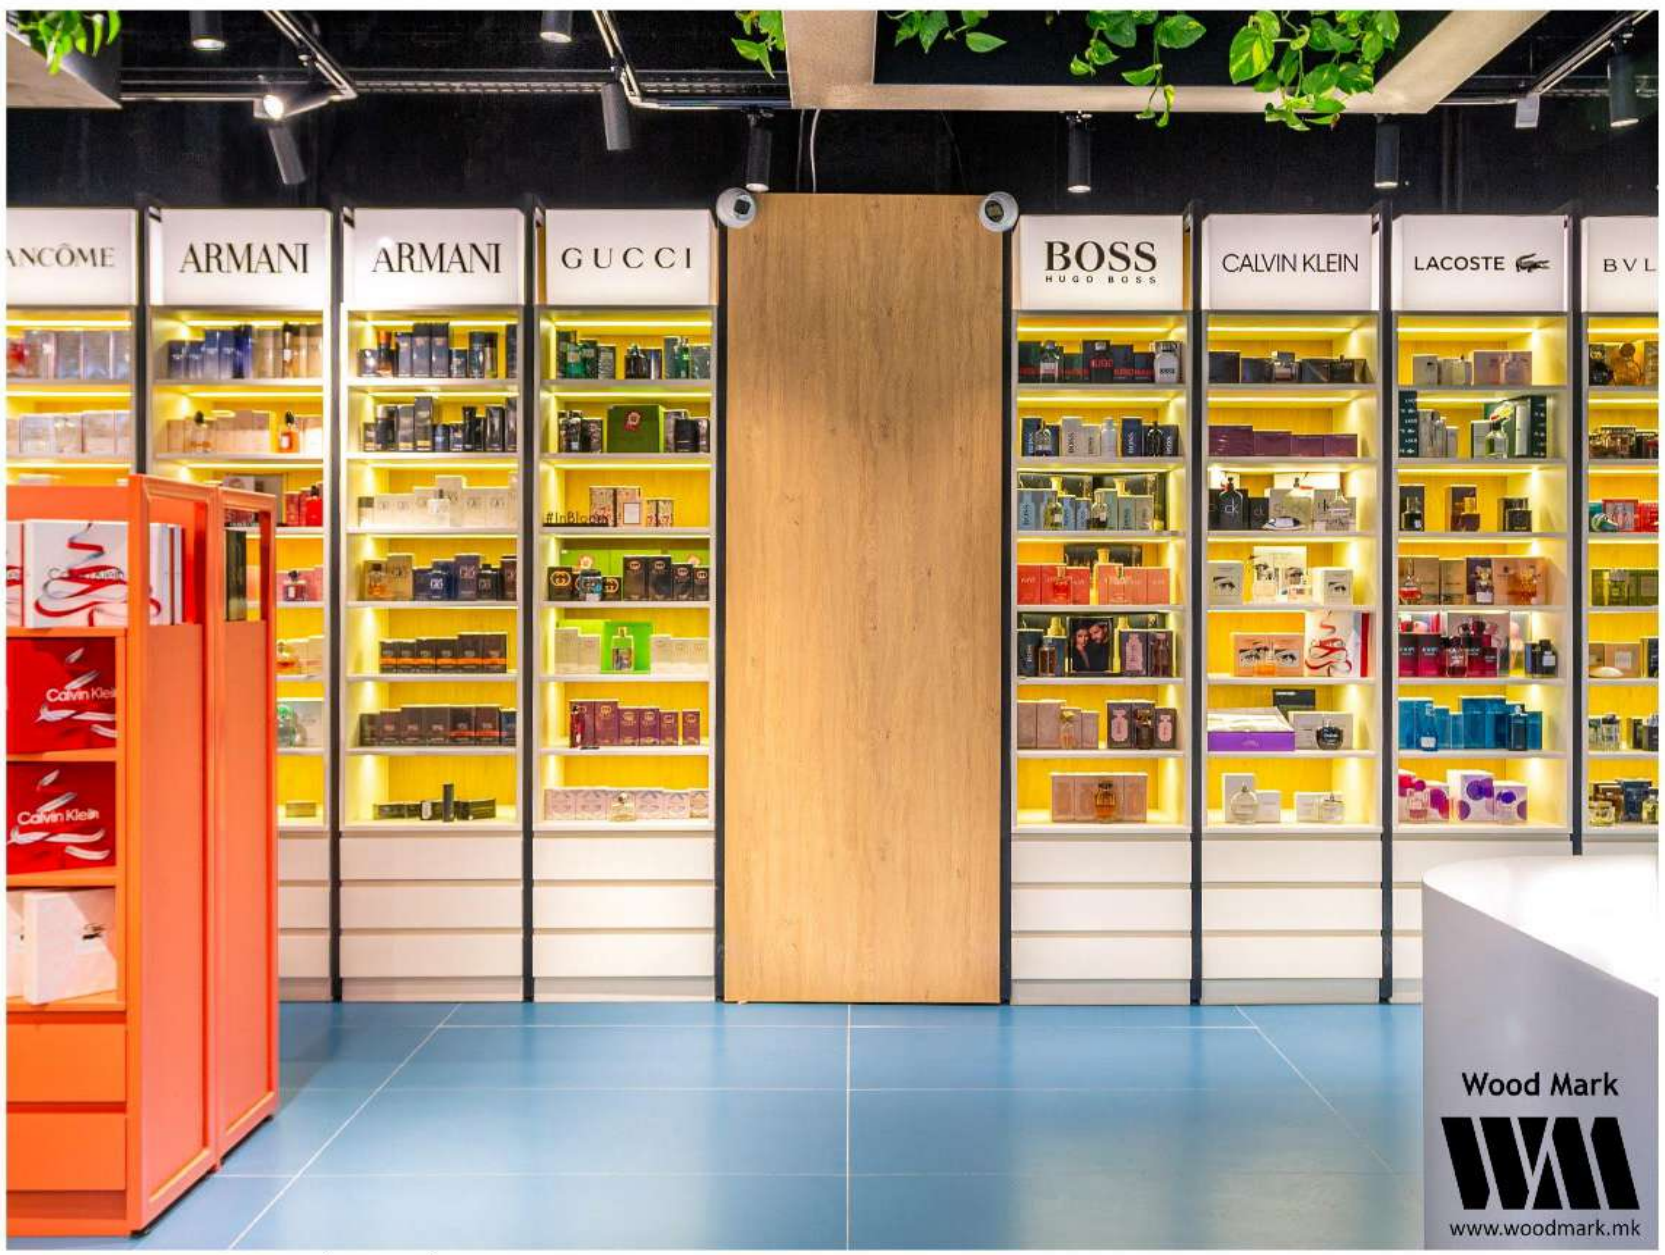

Изработено во **Wood Mark**