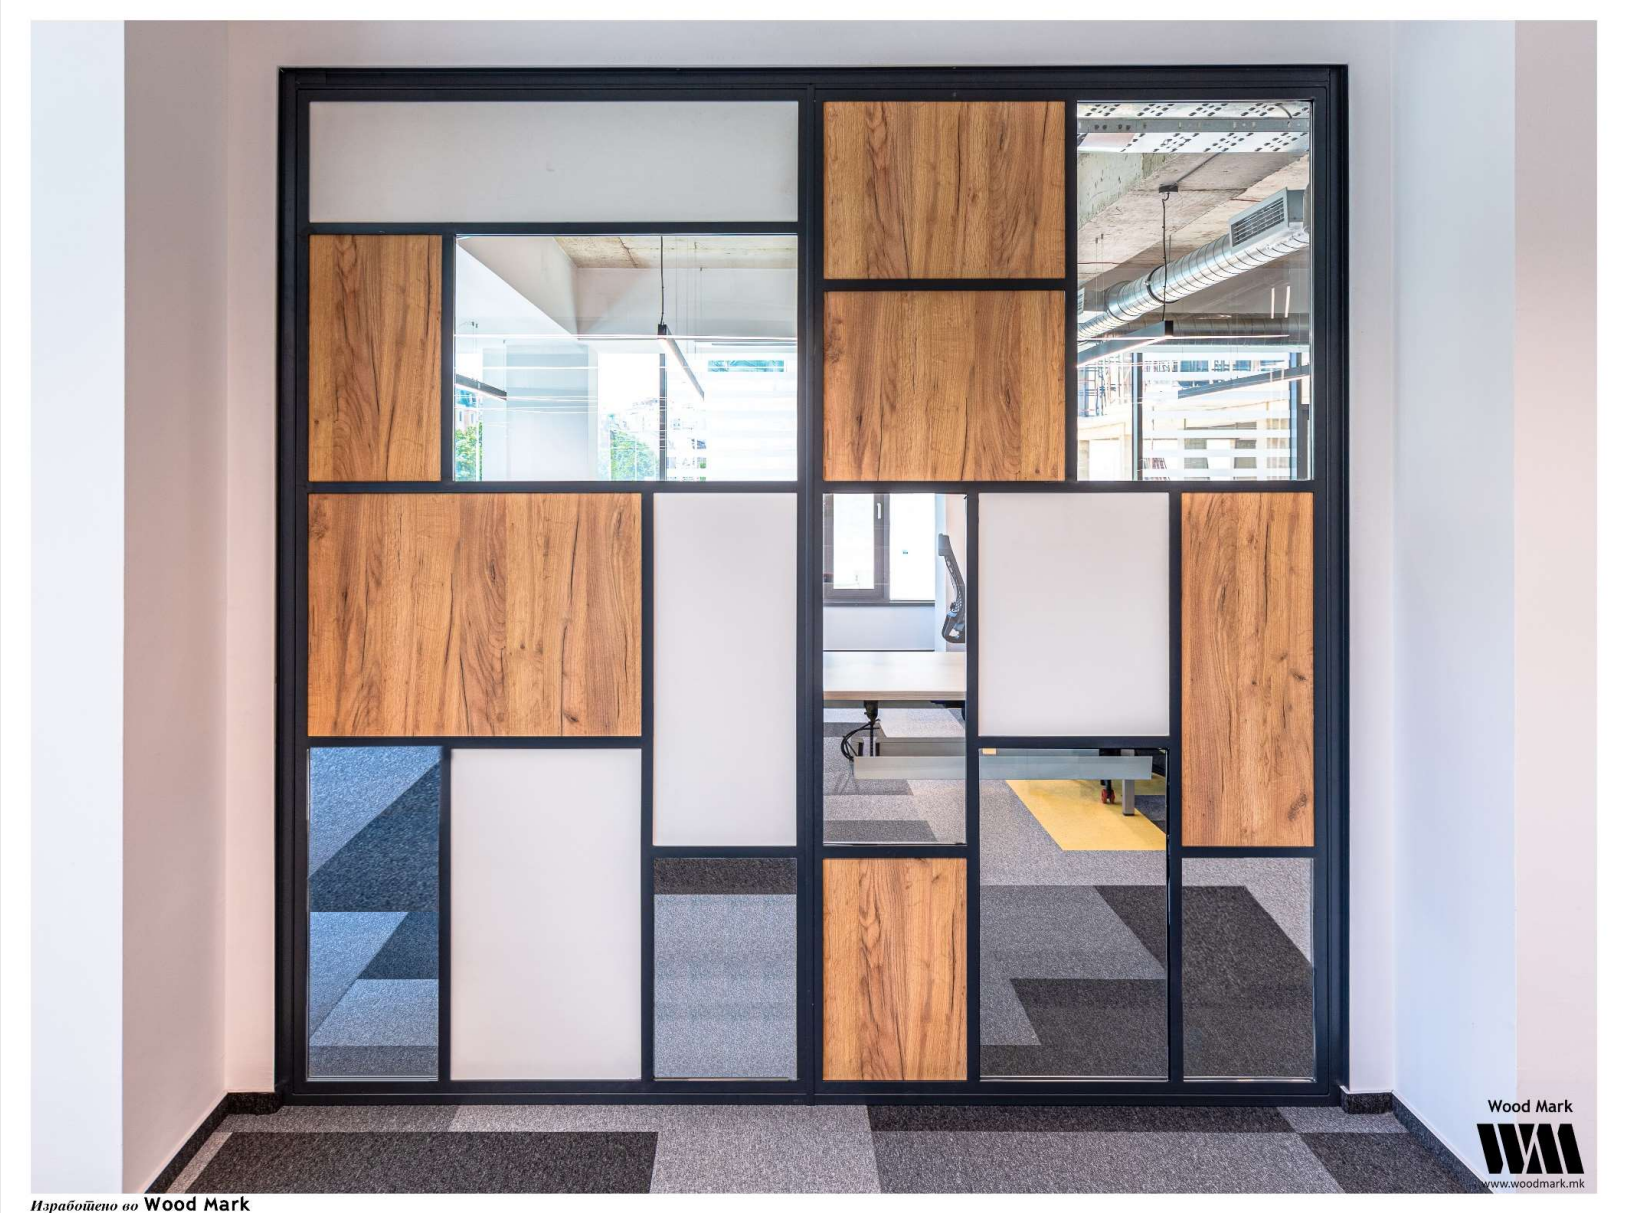

Изработено во Wood Mark

Wood Mark

www.woodmark.mk