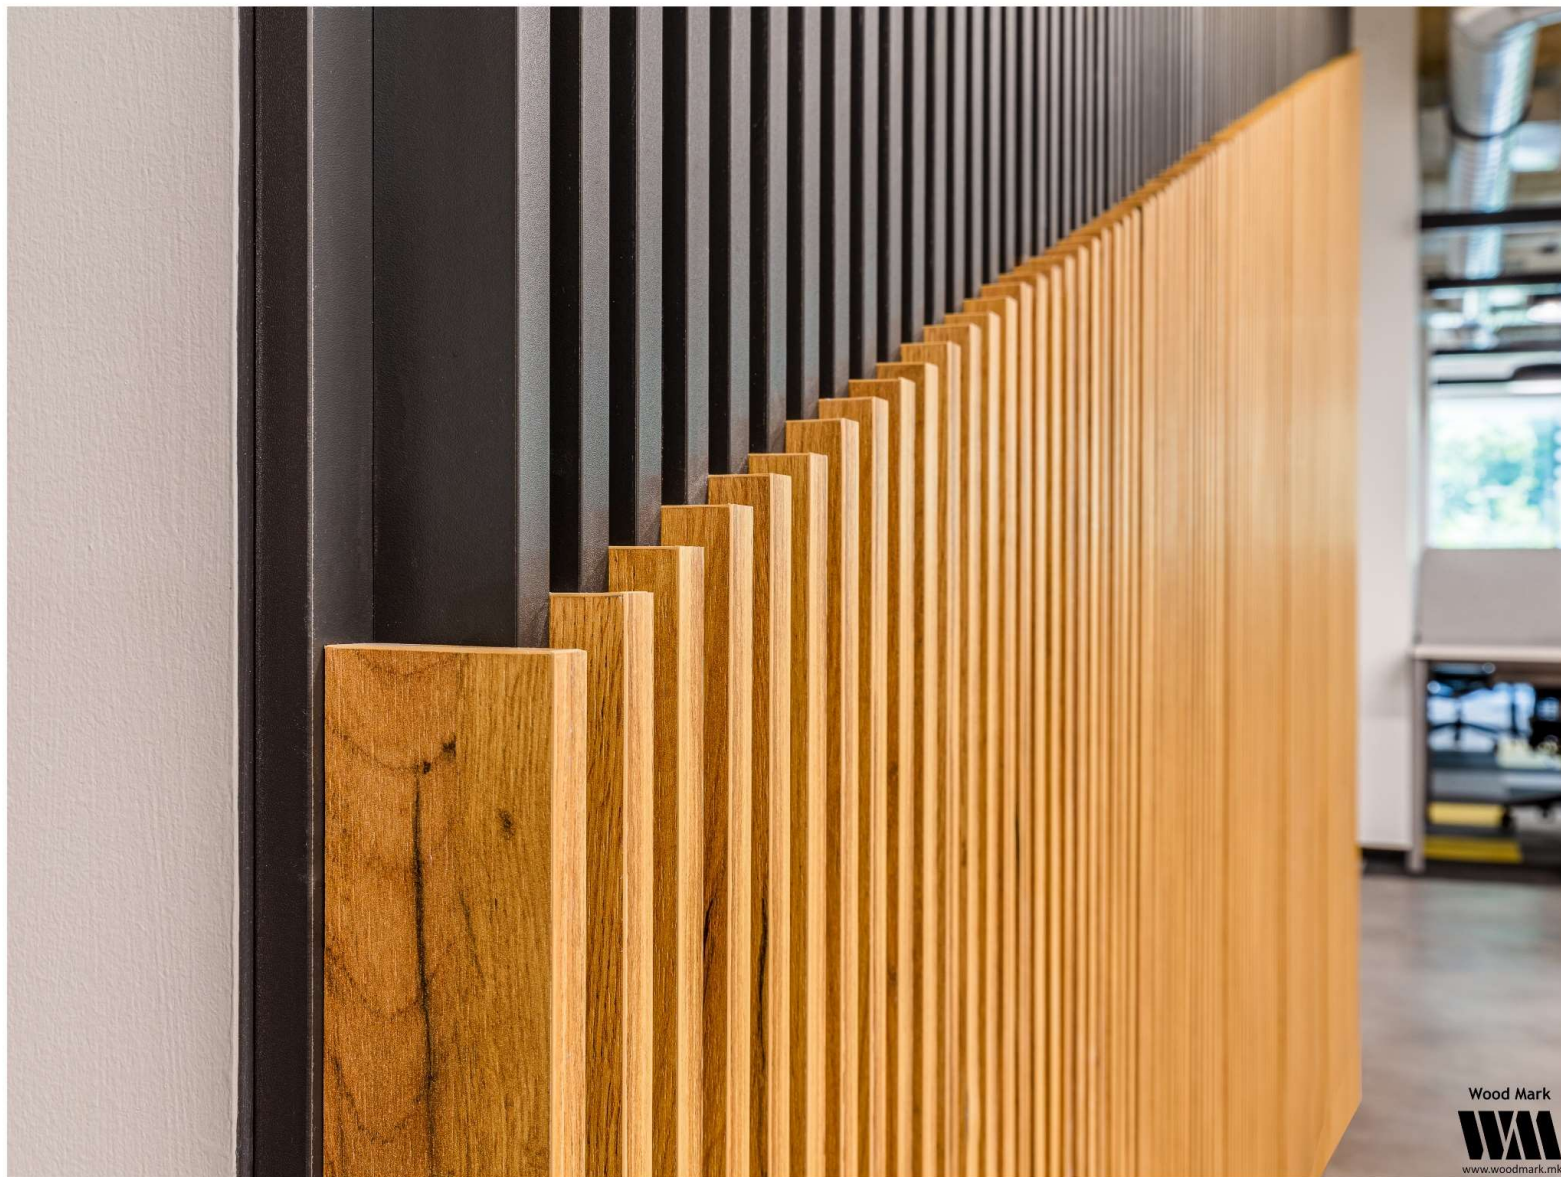

Изработено во Wood Mark

Wood Mark

www.woodmark.mk