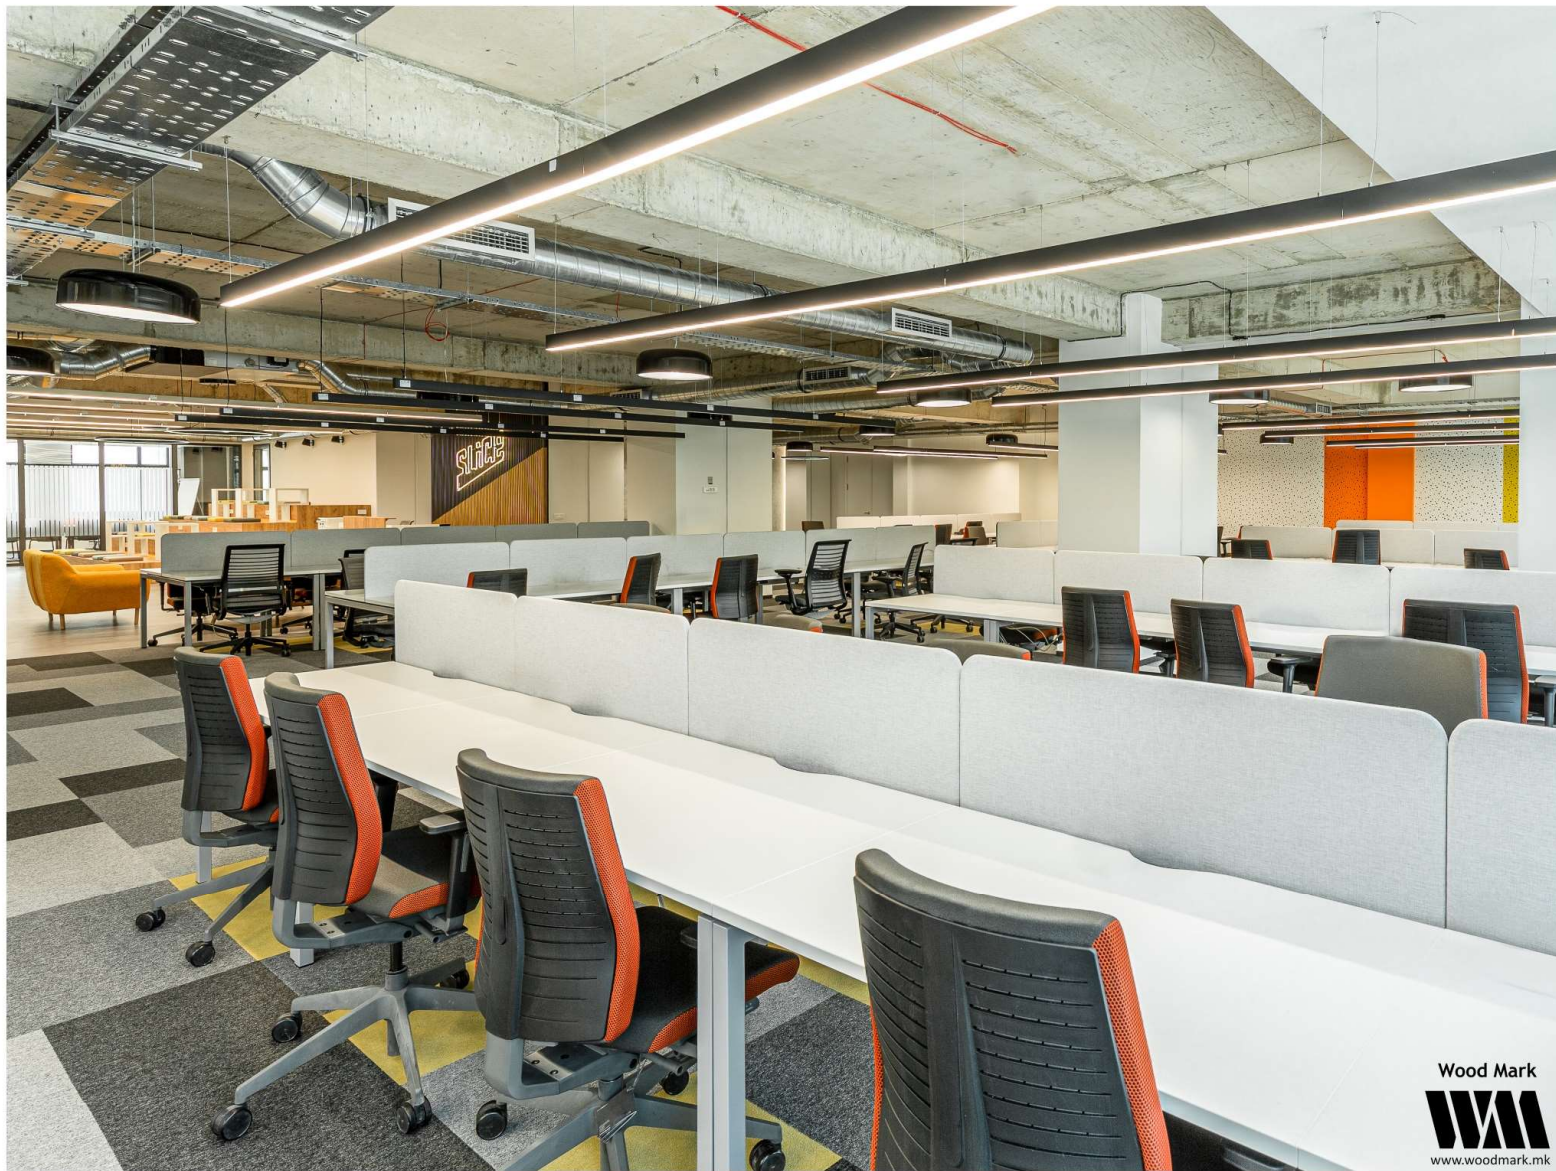

Изработено во Wood Mark

Wood Mark

www.woodmark.mk