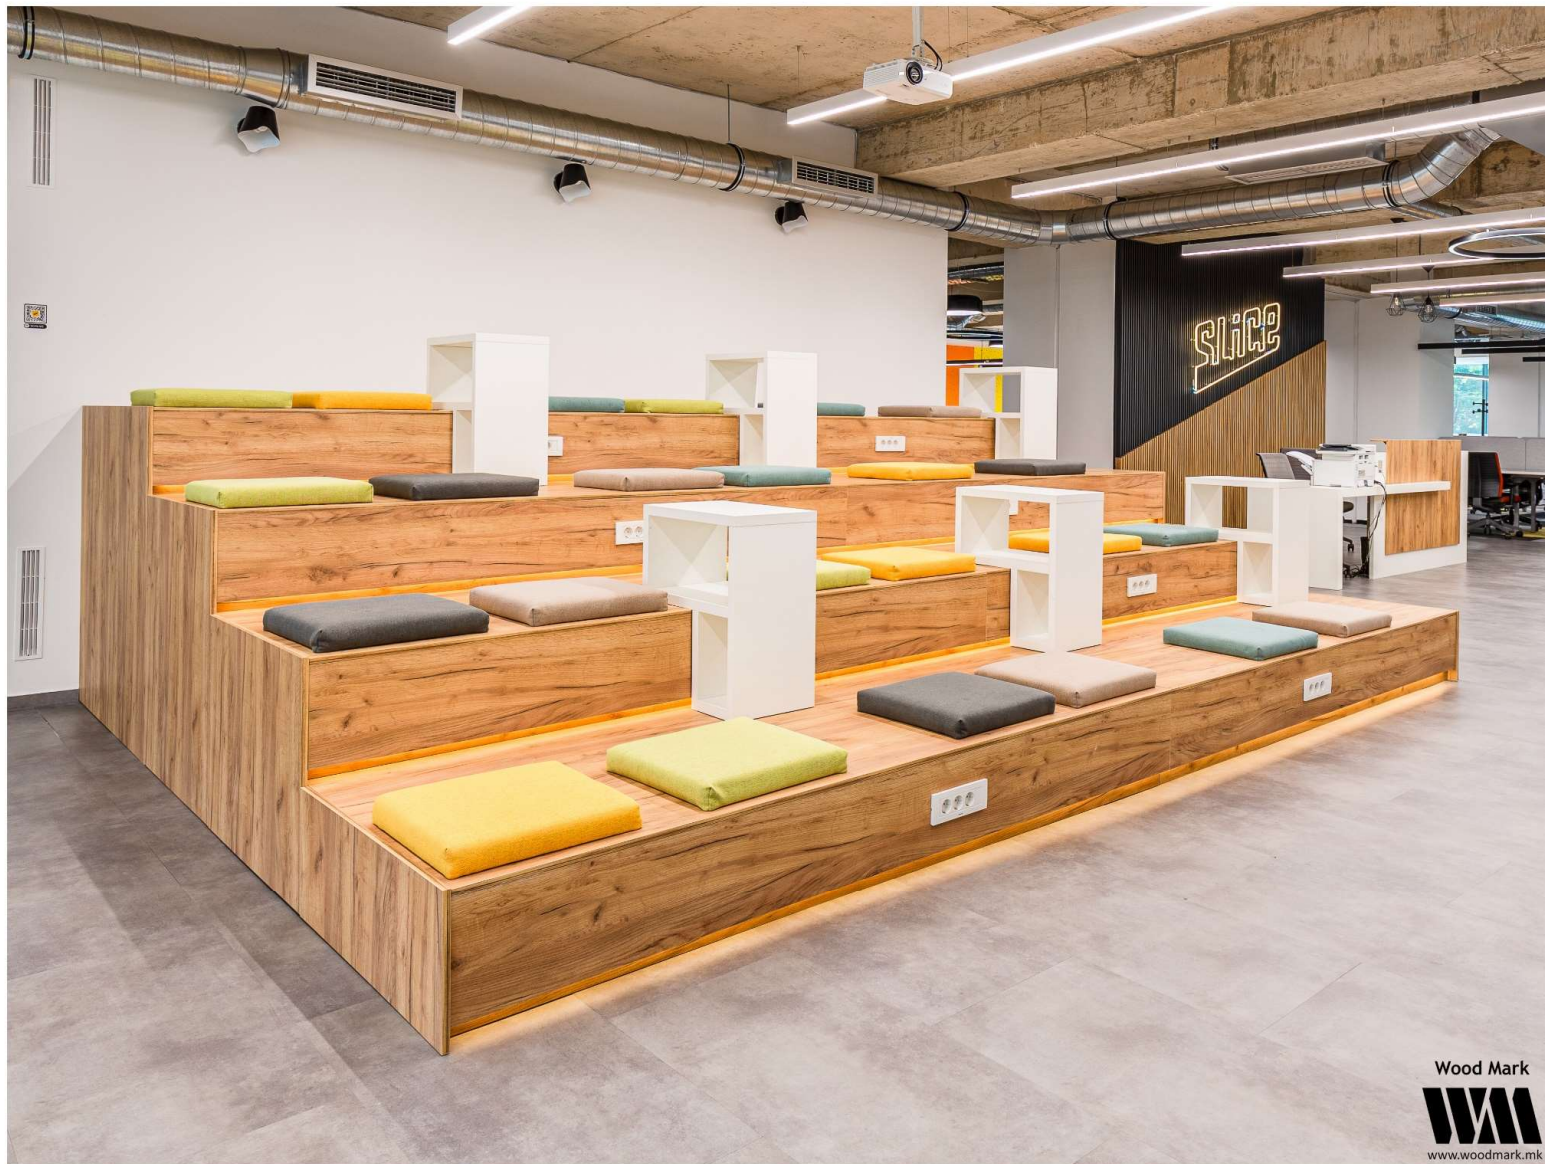

Изработено во **Wood Mark**

Wood Mark
WM
www.woodmark.mk